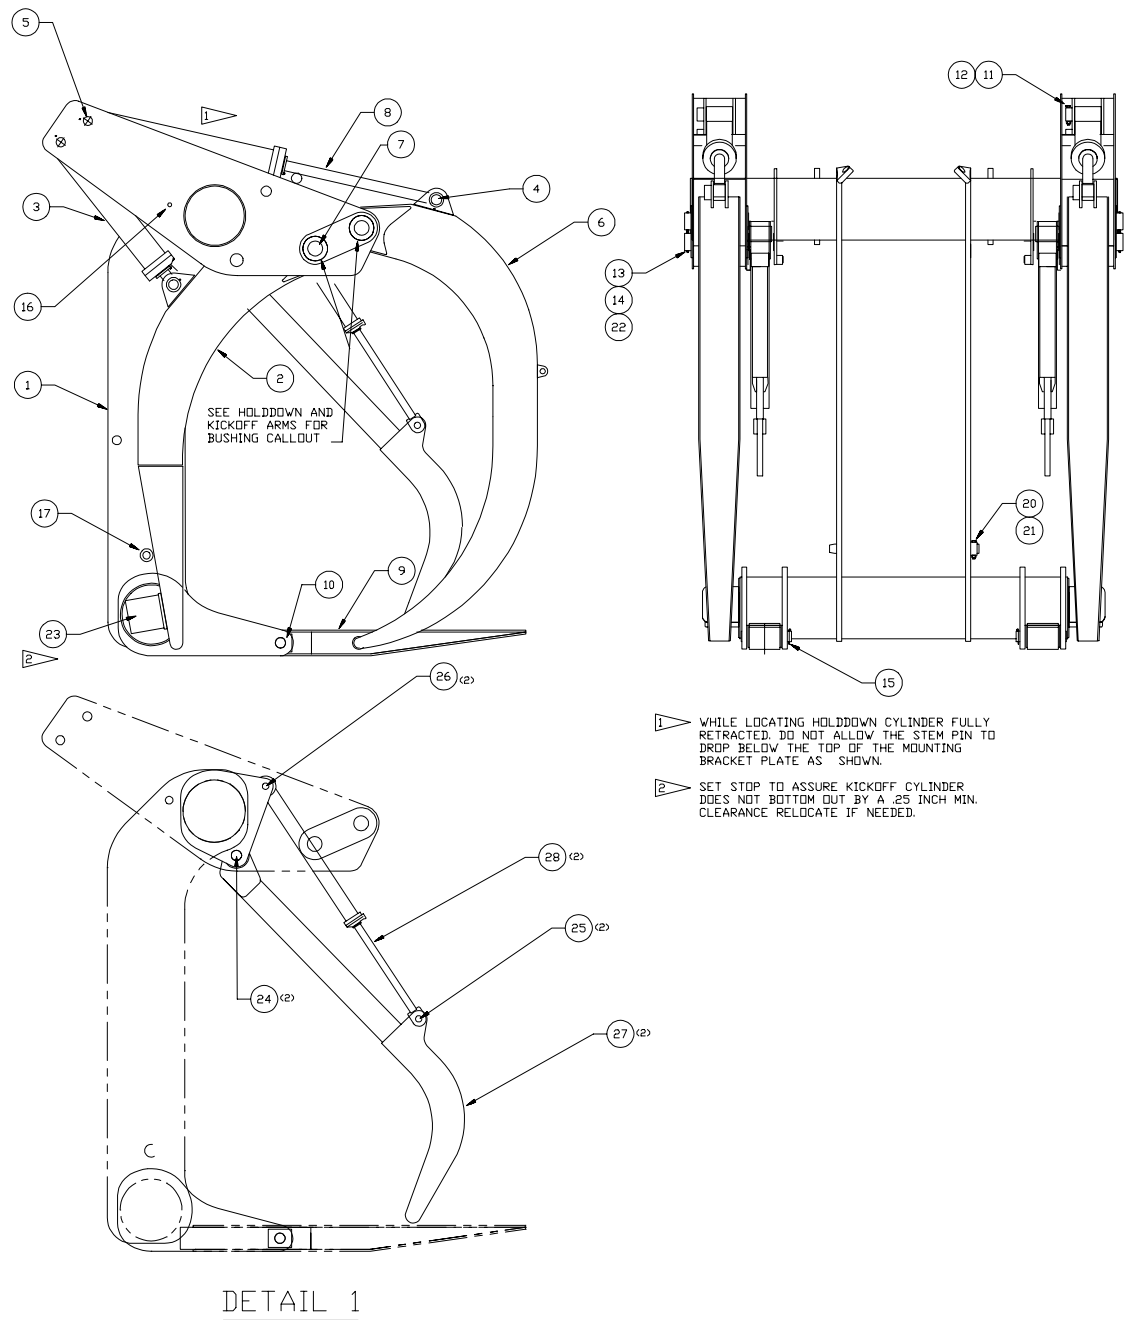

Carriage Assembly

Item	Part No.	Qty	Description	Item	Part No.	Qty	Description
	577684		Carriage Assembly				
1	576136	1	. Carriage	15	225070	2	. Pin, Cotter
2	558171	2	. Kickoff	16	204503	2	. Bearing
3	* 572699	2	. Hydraulic Cylinder	17	561517	1	. Pin
4	558362	4	. Pin	20	226554	1	. Capscrew
5	558363	4	. Pin	21	219927	1	. Nut, Esna
6	573236	2	. Holddown	22	223654	8	. Nut, Esna
7	558364	4	. Pin	23	558197	2	. Kickoff Stop
8	* 572698	2	. Hydraulic Cylinder	24	558324	2	. Pin
9	577691	2	. Tine	25	558325	2	. Pin
10	558366	2	. Pin	26	558326	2	. Pin
11	237925	8	. Capscrew	27	570207	2	. Holddown Arm, Auxiliary
12	00273852	8	. Nut, Esna	28	* 558313	2	. Hydraulic Cylinder, Auxiliary HD
13	558914	4	. Keeper				
14	223374	8	. Capscrew				