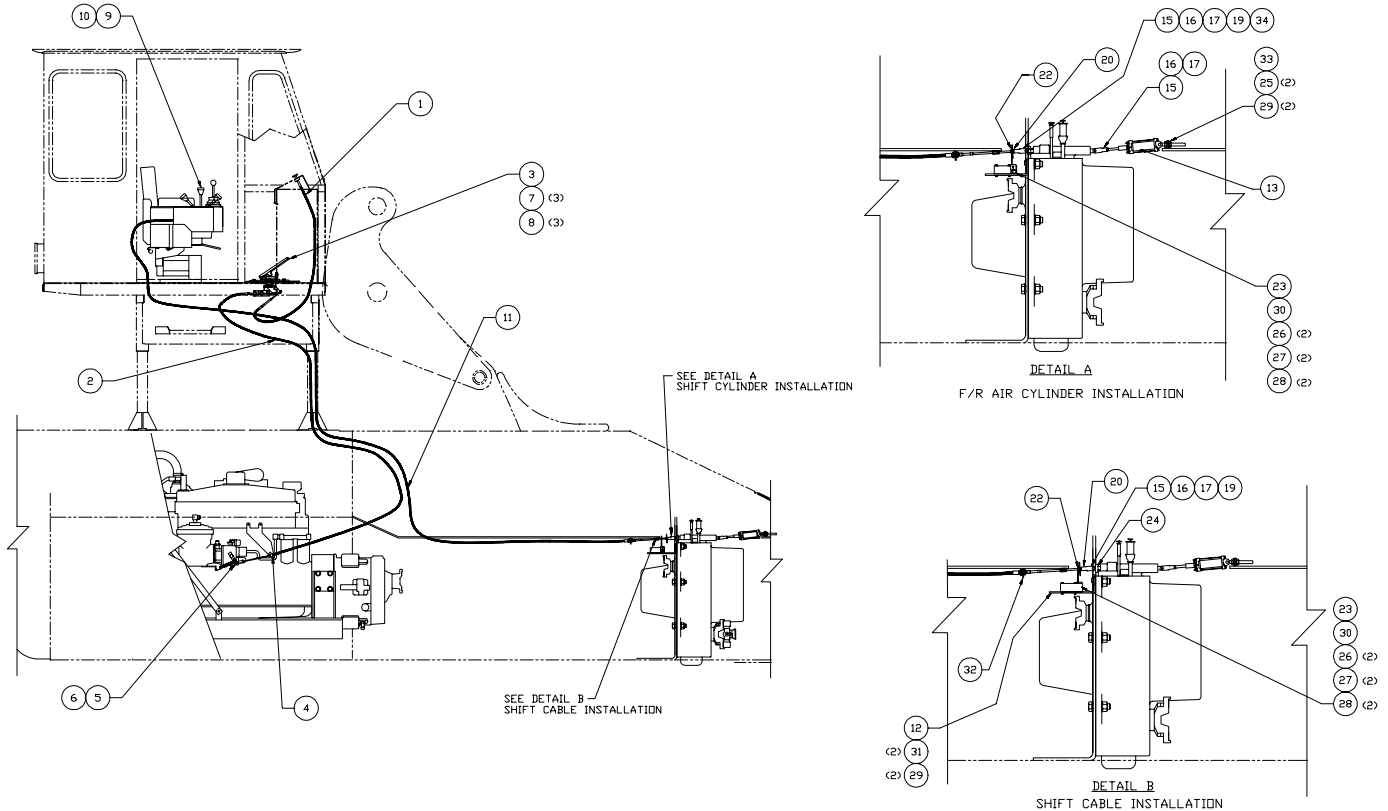

Vehicle Controls

Item	Part No.	Qty	Description	Item	Part No.	Qty	Description
577680 Vehicle Controls							
1	200280	1	. Cable, Push-Pull	20	00114493	2	. Nut, Jam
2	224342	1	. Cable, Throttle	22	232939	2	. Nut, Esna
3	* 224174	1	. Accelerator Pedal	23	226988	2	. Switch, Micro
4	226959	1	. Kit, Cable Clamp	24	570234	1	. Spacer
5	00104036	1	. Clevis, Rod End	25	00114496	2	. Nut, Jam
6	224189	1	. Nut, Esna	26	00436736	4	. Machine Screw
7	224209	3	. Nut, Esna	27	224191	4	. Nut, Esna
8	229186	3	. Capscrew	28	00103338	4	. Flat Washer
9	238776	1	. Control, Shift	29	239519	4	. Flat Washer
10	558730	1	. Decal	30	226989	2	. Switch
11	245033	1	. Cable, Push Pull	31	00186689	2	. Capscrew
12	575109	1	. Bracket	32	529515	1	. Ear
13	* 536683	1	. Air Cylinder	33	537513	1	. Bracket
15	00103374	3	. Pin, Cotter	34	530656	2	. Stud, Mounting
16	00104037	3	. Clevis, Rod End	35	240375	1	. Nut, Coupling
17	00103495	3	. Pin, Clevis				
19	527745	2	. Bar, Striker				