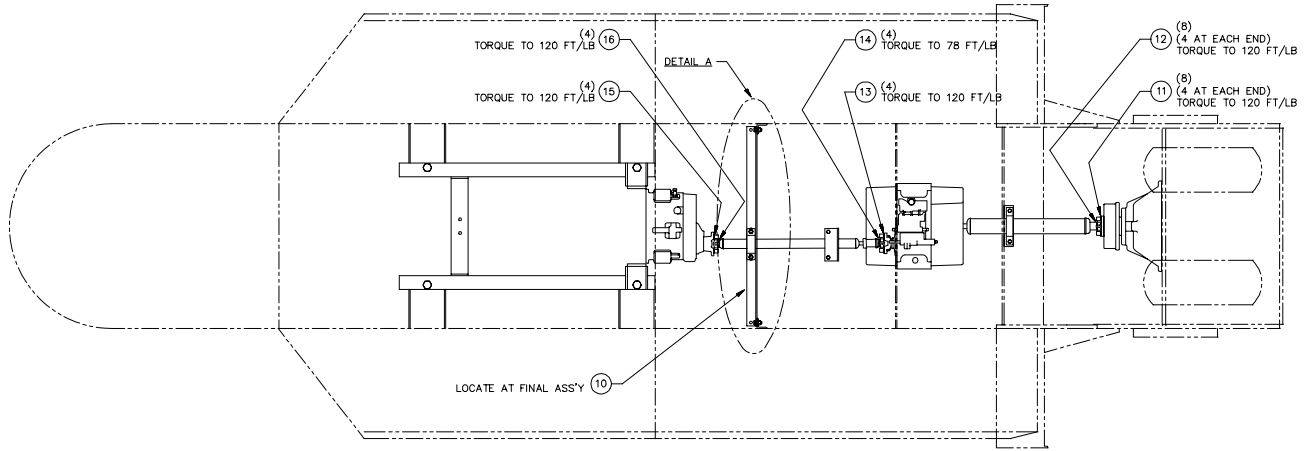

Drivetrain Installation

Item	Part No.	Qty	Description	Item	Part No.	Qty	Description
	<b>577653</b>		<b>Drivetrain Installation</b>				
2	* 243561	1	. Driveline Assembly	13	210961	4	. Capscrew
3	* 243568	1	. Driveline Assembly	14	204319	4	. Capscrew
4	529630	1	. Bracket	15	230614	4	. Capscrew
5	00271562	2	. Capscrew	16	214048	4	. Capscrew
6	00274821	2	. Nut, Esna	25	563451	2	. Angle
7	528830	1	. Shield	26	00271611	4	. Capscrew
8	530359	1	. Bracket	27	00106268	4	. Flat Washer
9	522154	2	. Guard	28	223188	4	. Nut, Esna
10	570037	1	. Angle				
11	215463	8	. Capscrew				* See Separate Coverage
12	203258	8	. Capscrew				