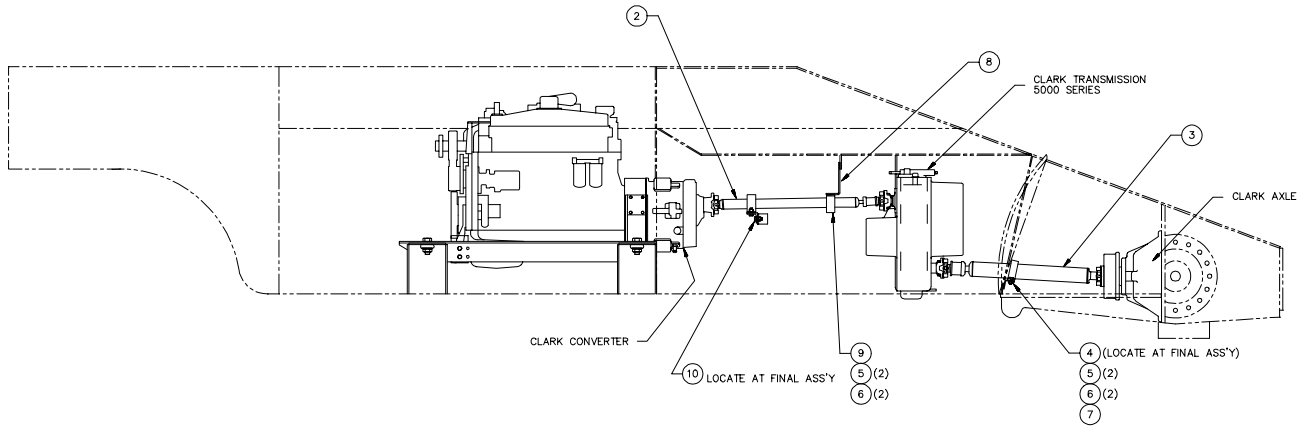

Drivetrain Installation

Item	Part No.	Qty	Description	Item	Part No.	Qty	Description
	<b>577653</b>		<b>Drivetrain Installation</b>				
2	* 243561	1	. Driveline Assembly	13	210961	4	. Capscrew
3	* 243568	1	. Driveline Assembly	14	204319	4	. Capscrew
4	529630	1	. Bracket	15	230614	4	. Capscrew
5	00271562	2	. Capscrew	16	214048	4	. Capscrew
6	00274821	2	. Nut, Esna	25	563451	2	. Angle
7	528830	1	. Shield	26	00271611	4	. Capscrew
8	530359	1	. Bracket	27	00106268	4	. Flat Washer
9	522154	2	. Guard	28	223188	4	. Nut, Esna
10	570037	1	. Angle				
11	215463	8	. Capscrew				* See Separate Coverage
12	203258	8	. Capscrew				