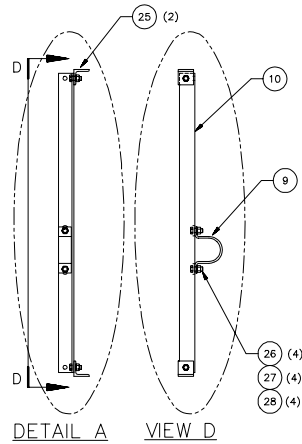

Drivetrain Installation

Item	Part No.	Qty	Description	Item	Part No.	Qty	Description
	<b>577653</b>		<b>Drivetrain Installation</b>				
2	* 243561	1	. Driveline Assembly	13	210961	4	. Capscrew
3	* 243568	1	. Driveline Assembly	14	204319	4	. Capscrew
4	529630	1	. Bracket	15	230614	4	. Capscrew
5	00271562	2	. Capscrew	16	214048	4	. Capscrew
6	00274821	2	. Nut, Esna	25	563451	2	. Angle
7	528830	1	. Shield	26	00271611	4	. Capscrew
8	530359	1	. Bracket	27	00106268	4	. Flat Washer
9	522154	2	. Guard	28	223188	4	. Nut, Esna
10	570037	1	. Angle				
11	215463	8	. Capscrew				* See Separate Coverage
12	203258	8	. Capscrew				