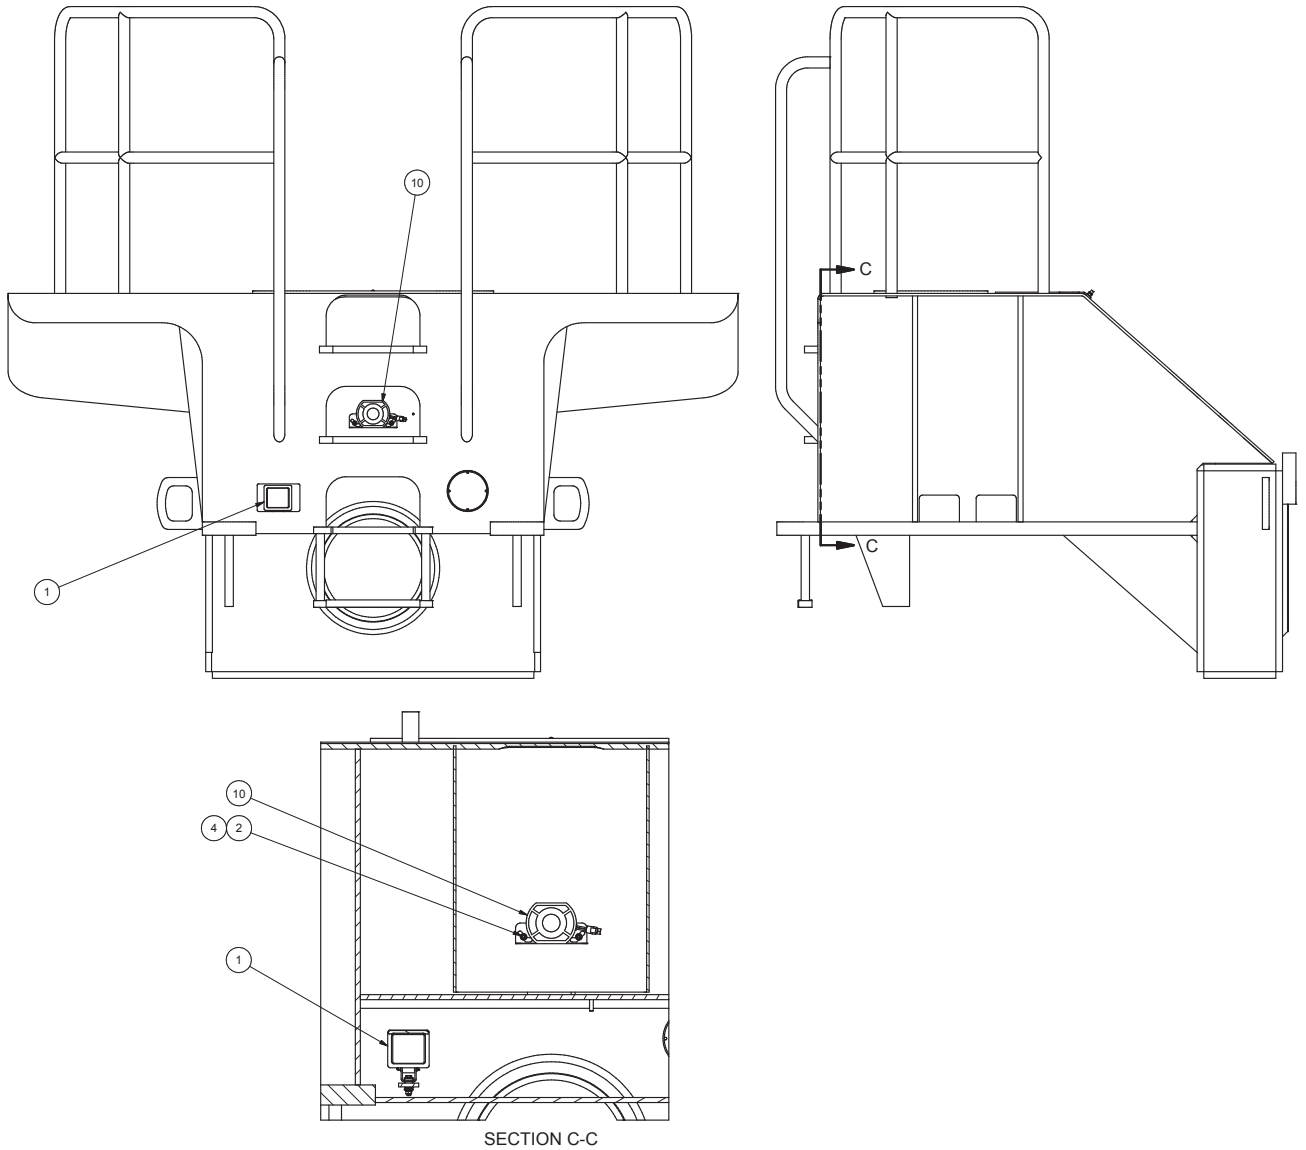

Reverse Alarm/4WD Installation

Item	Part No.	Qty	Description	Item	Part No.	Qty	Description
<b>577643 Reverse Alarm/4WD Installation</b>							
1	R13659	1	. Light	8	N/A	-	.-
2	00103024	2	. Nut	9	N/A	-	.-
3	N/A	-	.-	10	R19361	1	. Alarm, Reverse
4	00116079	2	. Washer	14	N/A	-	.-
7	N/A	-	.-				