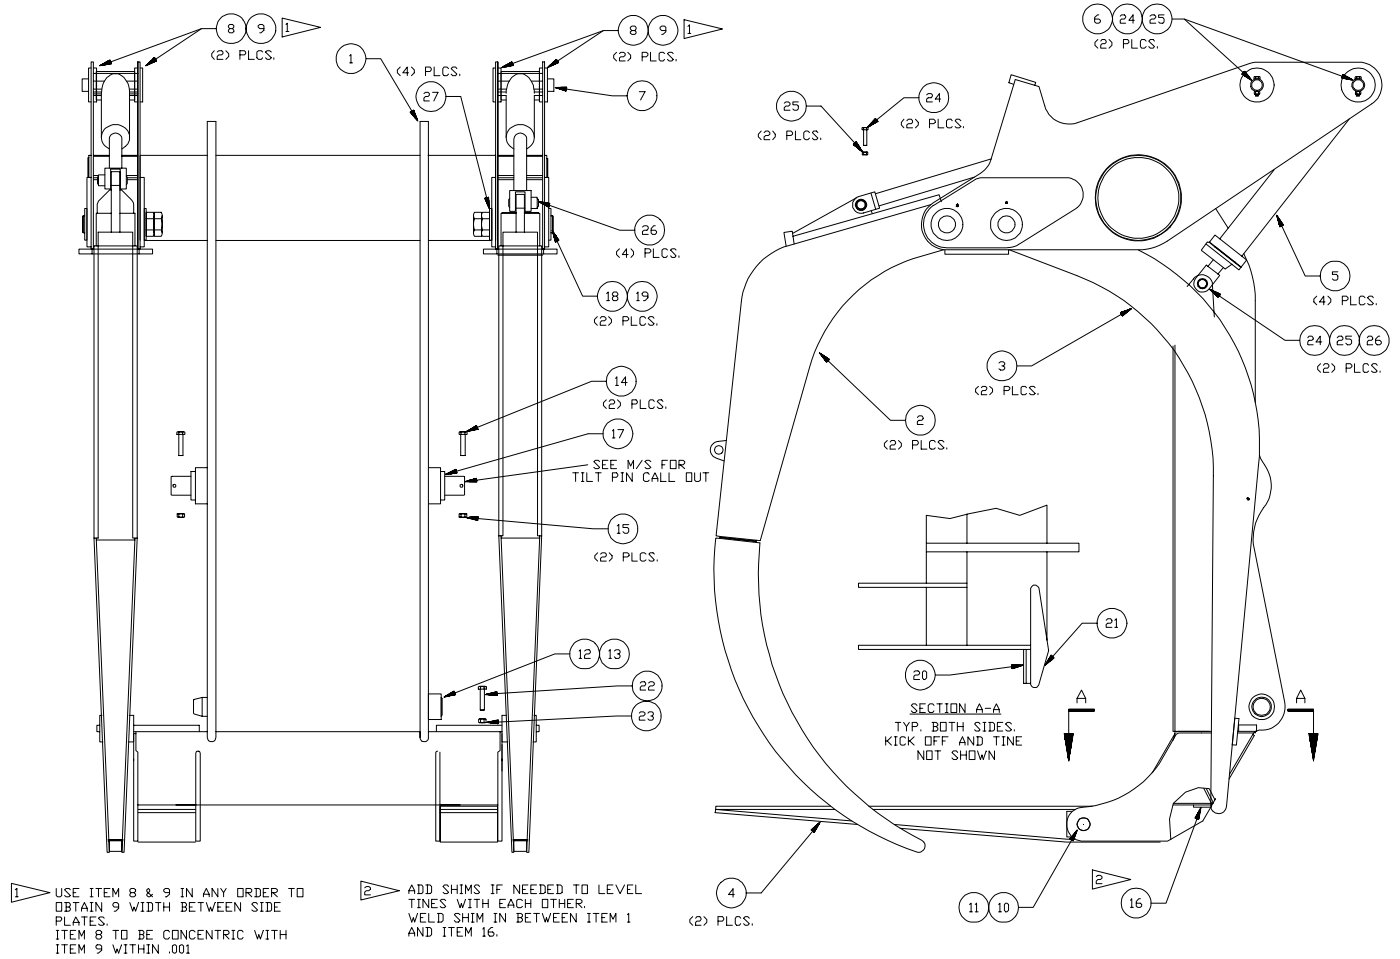

Carriage Assembly

Item	Part No.	Qty	Description	Item	Part No.	Qty	Description
	577611		Carriage Assembly				
1	577612	1	. Carriage	16	519440	2	. Plate
2	575611	2	. Holddown Assembly	17	519324	1	. Bush
3	573768	2	. Kickoff Assembly	18	573783	4	. Pin Assembly
4	526133	2	. Tine	19	219928	8	. Nut, Jam
5	* 526164	4	. Hydraulic Cylinder, HD & KO	20	573727	2	. Plate, Stop
6	500418	4	. Pin	21	573728	2	. Plate, Stop
7	508552	4	. Lock Collar	22	219886	1	. Capscrew
8	573718	8	. Boss	23	230897	1	. Nut, Esna
9	573813	8	. Boss	24	231625	4	. Capscrew
10	526294	2	. Pin Assembly	25	224202	4	. Nut, Esna
11	220275	2	. Pin, Cotter	26	541616	4	. Pin
12	523107	1	. Pin	27	562555	4	. Spacer
13	523108	1	. Lock Collar				
14	09429820	2	. Capscrew				* See Separate Coverage
15	220918	2	. Nut, Esna				