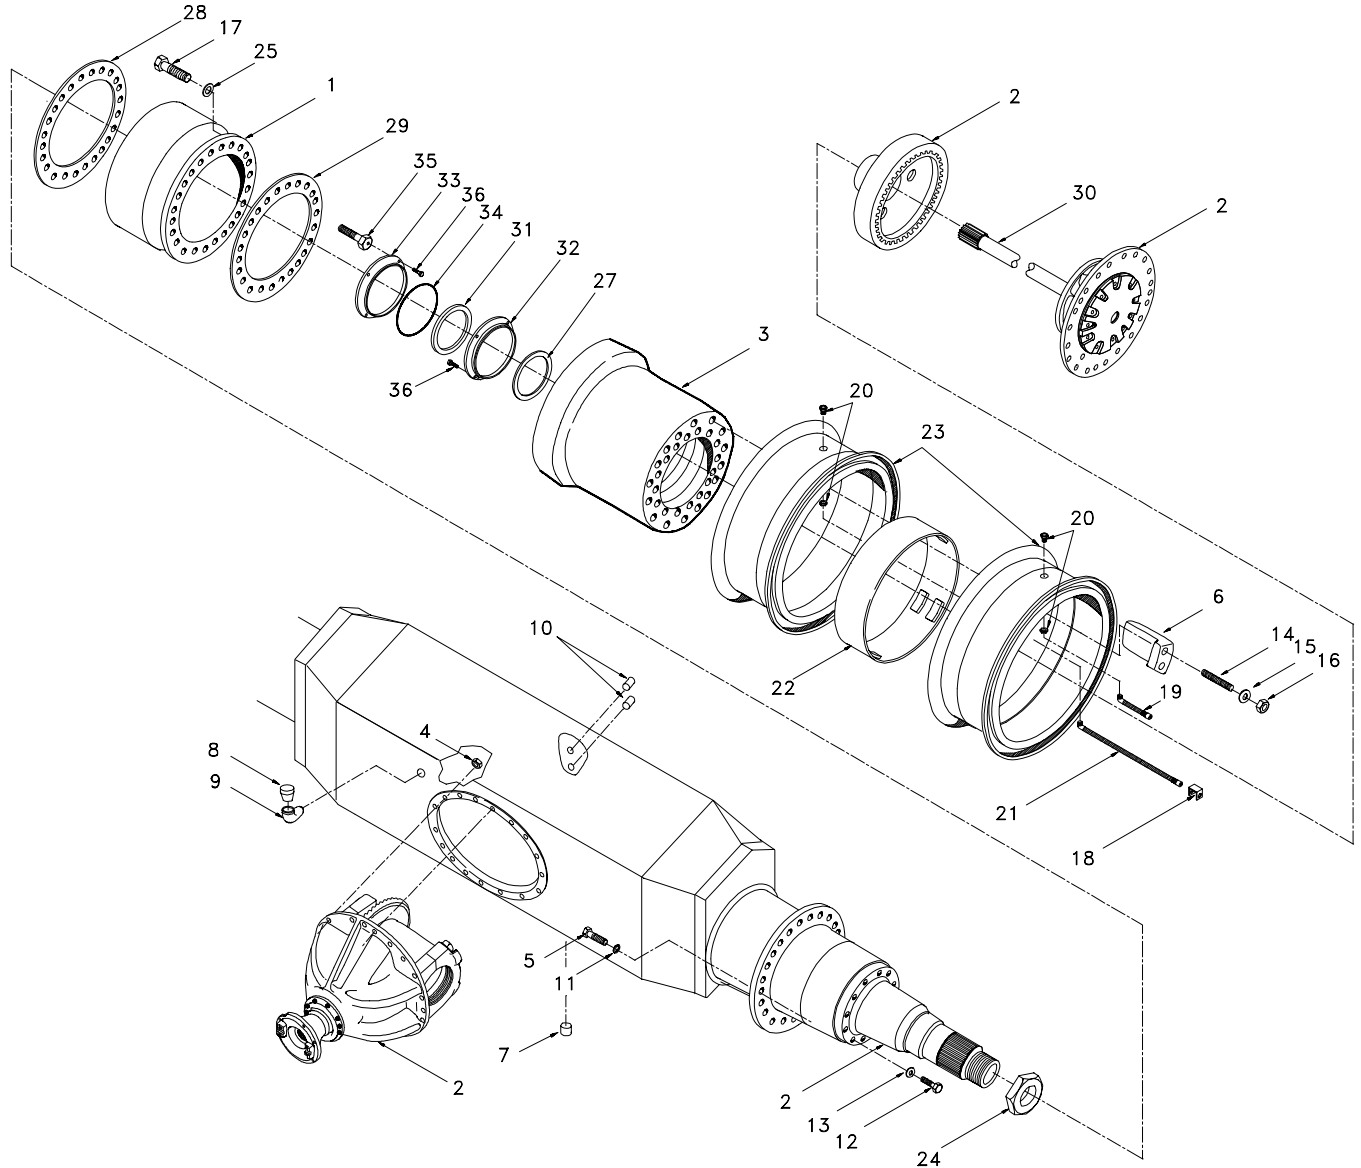

Axle Installation

Item	Part No.	Qty	Description	Item	Part No.	Qty	Description
577566 Axle Installation							
1	* 237463	2	. Brake, Wet Disc (w/ Duo-Cone Seal)	21	237750	2	. Stem, Valve
2	* 577567	1	. Posi-Torque Axle	22	564003	2	. Spacer Assembly, Wheel
3	571098	2	. Hub	23	* 230258	4	. Rim Assembly, Complete
4	00103030	4	. Nut	24	242419	2	. Nut, Spindle
5	237515	44	. Capscrew	25	204882	56	. Washer
6	563937	18	. Clamp, Dual Wheel	26	243020	2	. Seal
7	201319	2	. Plug, Magnetic	27	576227	2	. Spacer
8	200268	1	. Cap, Breather	28	576258	2	. Shim
9	00444371	1	. Elbow, Street	29	576263	2	. Shim
10	00103870	2	. Plug, Pipe	30	233187	2	. Axle Shaft
11	22398	44	. Washer	31	244509	2	. Seal, Duo-Cone
12	00223489	48	. Capscrew	32	577327	2	. Retainer, Seal
13	208830	48	. Washer	33	577326	2	. Retainer, Seal
14	225466	36	. Stud	34	203559	2	. O-Ring
15	225176	92	. Washer	35	577329	8	. Capscrew
16	225468	36	. Nut	36	R13810992	16	. Capscrew
17	218760	56	. Capscrew	37	246117	1	Loctite (Not Shown)
18	570913	2	. Tab				
19	219145	2	. Stem, Valve				
20	219142	4	. Spud				