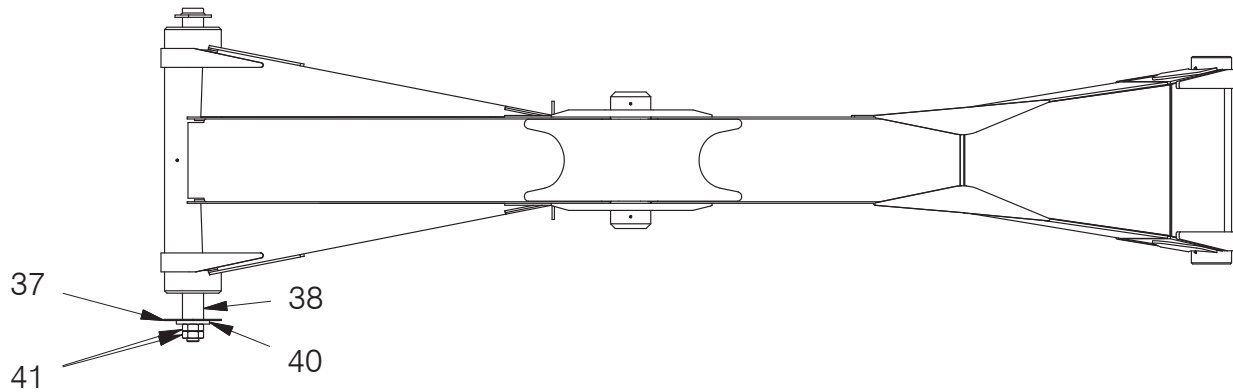

Boom Assembly

Item	Part No.	Qty	Description	Item	Part No.	Qty	Description
	577526		Boom Assembly				
34	00191758	7	. Fitting	38	557648	1	. Pin
36	538104	6	. Bushing	40	530618	1	. Washer
37	539653	1	. Shim	41	220221	1	. Nut