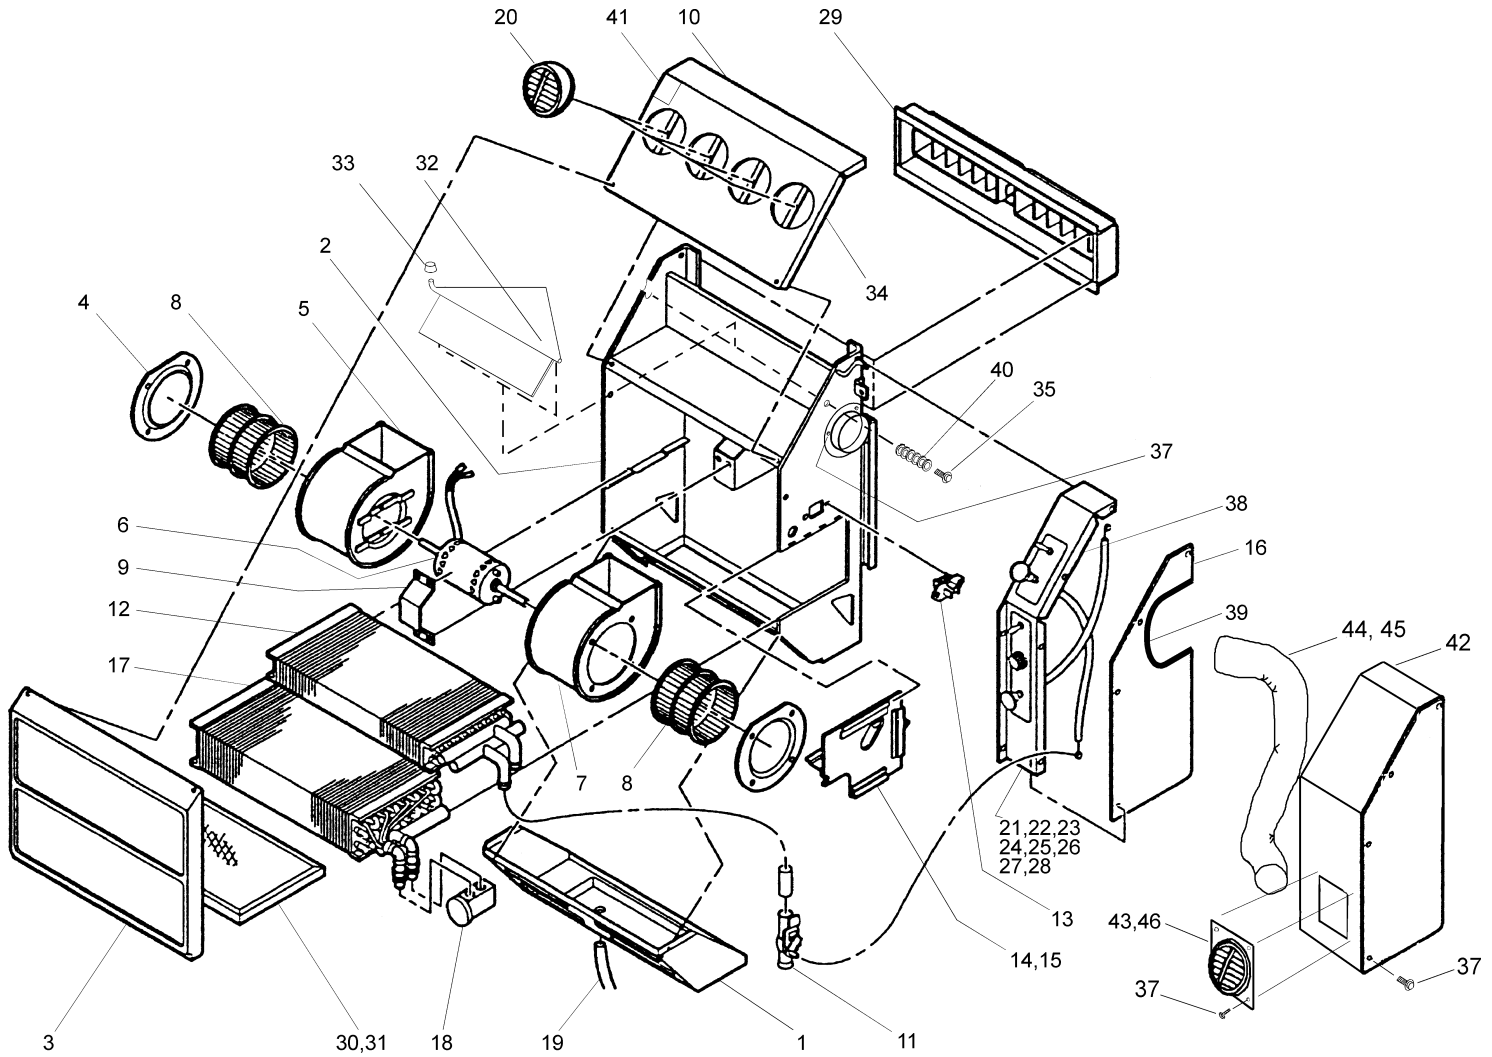

Heater/Air Conditioner

Item	Part No.	Qty	Description	Item	Part No.	Qty	Description
	577480		Heater/Air Conditioner				
1	239031	1	. Air Intake	24	239053	2	. Nut
2	NSS	1	. Housing	25	239054	1	. Switch, Toggle
3	239033	1	. Core Cover	26	239055	1	. Switch, Toggle
4	239034	2	. Entry Ring	27	238937	1	. Thermostat
5	239035	1	. Blower	28	239056	1	. Knob, Control
6	239036	1	. Motor - 24v	29	239057	1	. Louver
7	239037	1	. Blower	30	239058	1	. Filter
8	239038	2	. Blower Wheel	31	239059	2	. Clip
9	239039	1	. Bracket	32	572413	1	. Baffle
10	NSS	1	. Panel, Top	33	238605	1	. Knob, Plastic
11	239024	1	. Valve, Water	34	235038	3'	. Weatherstrip
12	239041	1	. Heater Core	35	238604	1	. Nut, Push
13	239042	1	. Resistor	37	223154	10	. Screw, Sheet Metal
14	239043	1	. Cover	38	231504	5	. Disc, Terminal
15	239044	1	. Cover	39	222328	1'	. Gommel
16	NSS	1	. Plate	40	234266	6	. Washer
17	239046	1	. Evaporator	41	573566	1	. Legend
18	239047	1	. Expansion Valve	42	577485	1	. Cover Extension
19	239048	1	. Drain Hose	43	R10671	1	. Diffuser
20	239049	4	. Air Diffuser	44	R10672	2'	. Hose
21	239050	1	. Control Panel	45	239225	2	. Clamp
22	239051	1	. Panel, Control	46	R840286	1	. Louver
23	239052	2	. Cable				