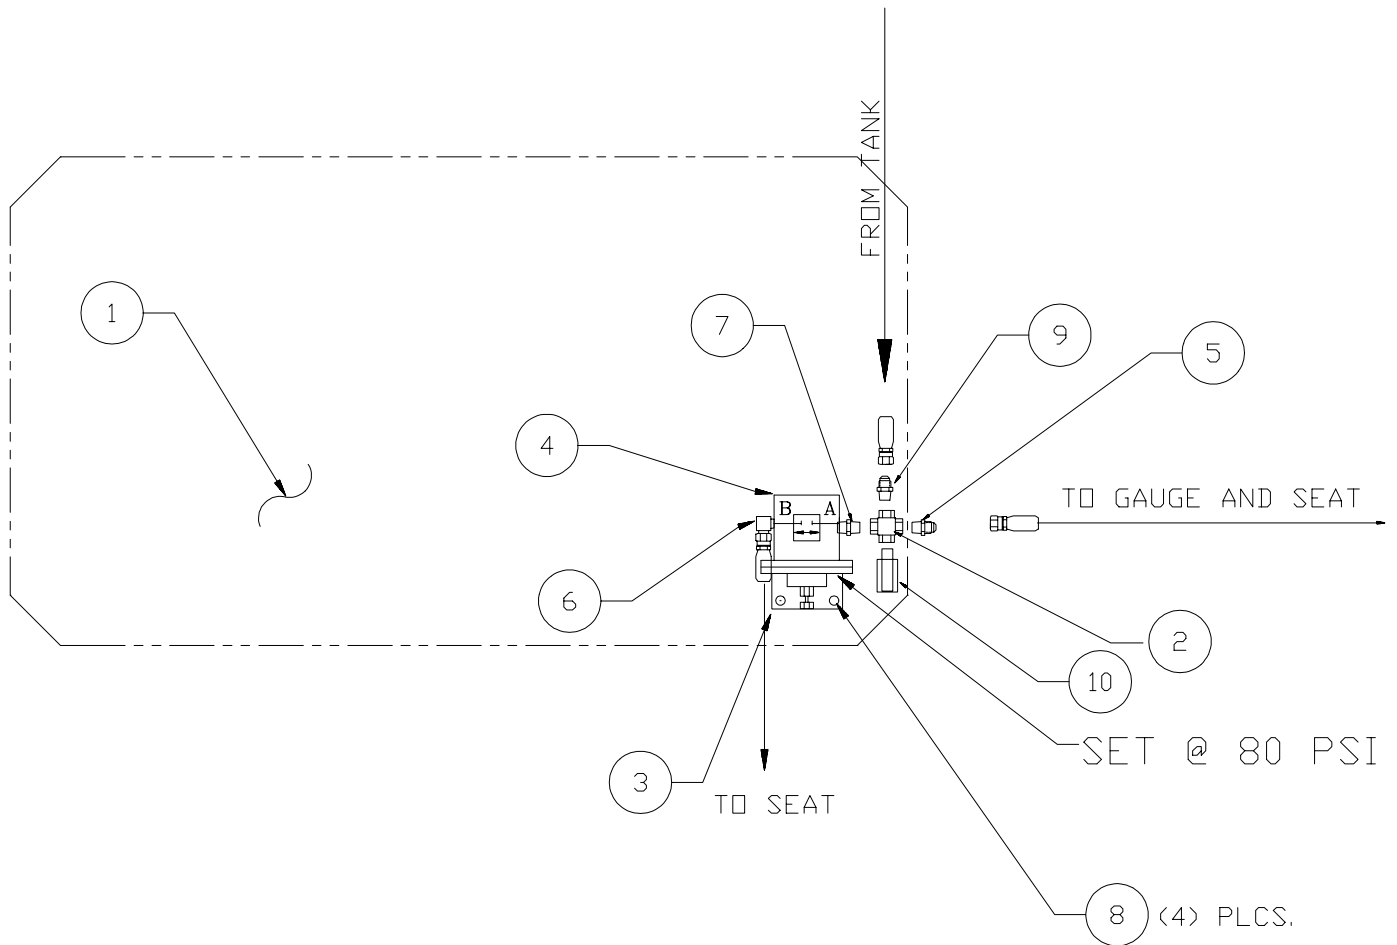

Air Valve Module

Item	Part No.	Qty	Description	Item	Part No.	Qty	Description
	577401		Air Valve Module				
1	570917	1	. Plate, Air Valve	6	209920	1	. Fitting
2	209497	1	. Fitting	7	217494	1	. Fitting
3	545588	1	. Bracket	8	224209	4	. Nut, Esna
4	201352	1	. Valve	9	209755	1	. Fitting
5	R13807392	1	. Fitting	10	204695	1	. Valve, Check