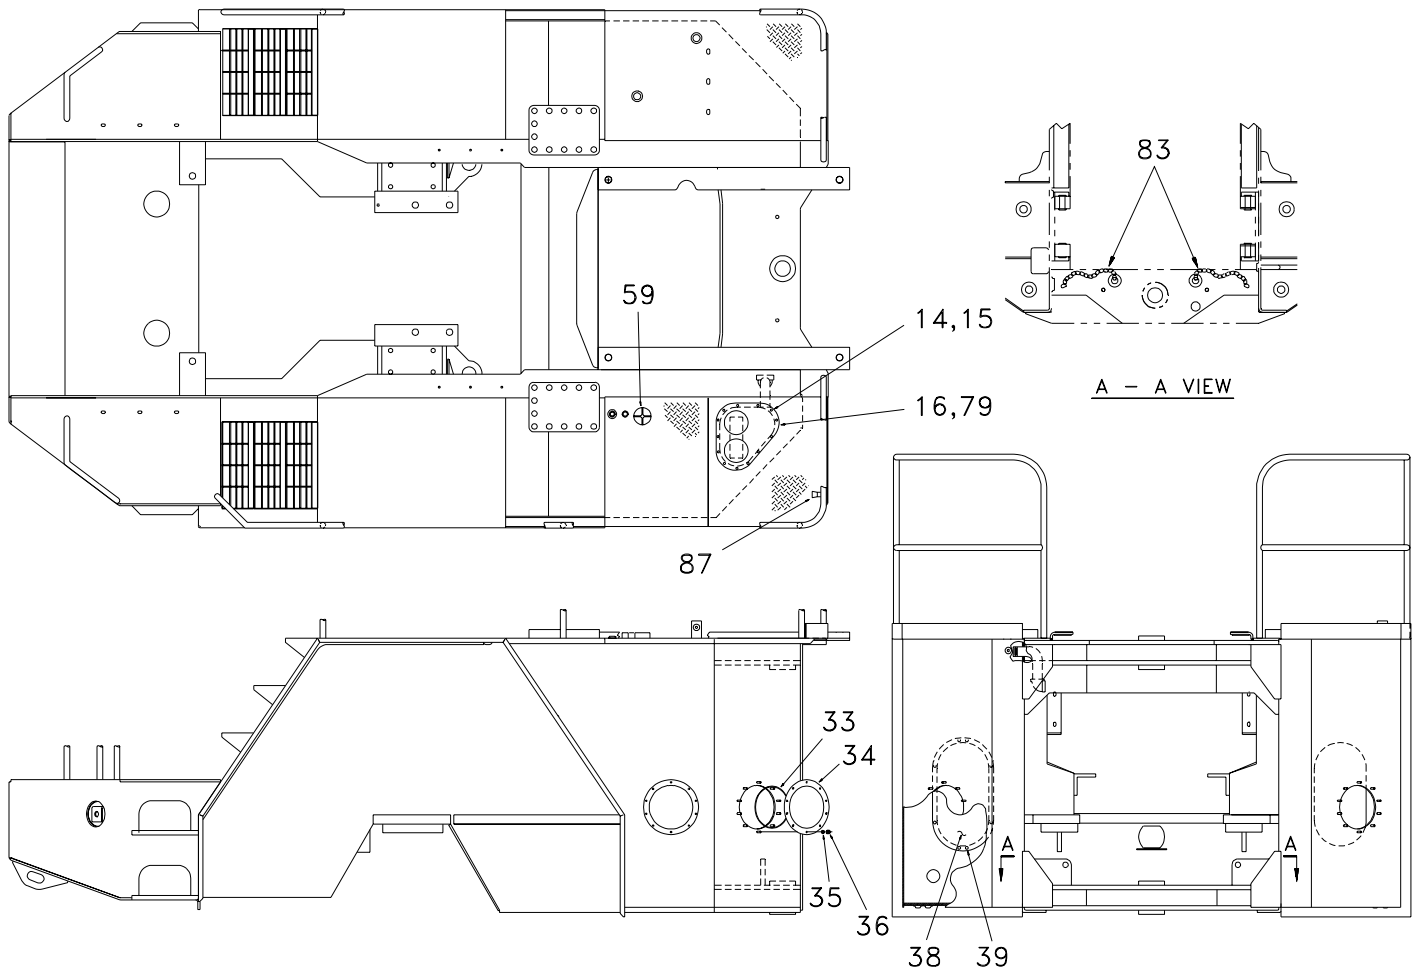

Chassis

Item	Part No.	Qty	Description	Item	Part No.	Qty	Description
577344 Chassis							
14	00100122	13	. Capscrew	38	558664	1	. Plate
15	201566	13	. Washer, Lock	39	223654	8	. Nut
16	569175	1	. Cover Filters	59	234924	1	. Cap
33	203496	4	. O-Ring	79	556677	1	. Gasket
34	580704	4	. Plate	83	546154	2	. Pin
35	205128	40	. Washer, Lock	87	200325	1	. Stop, Door
36	235207	40	. Capscrew				