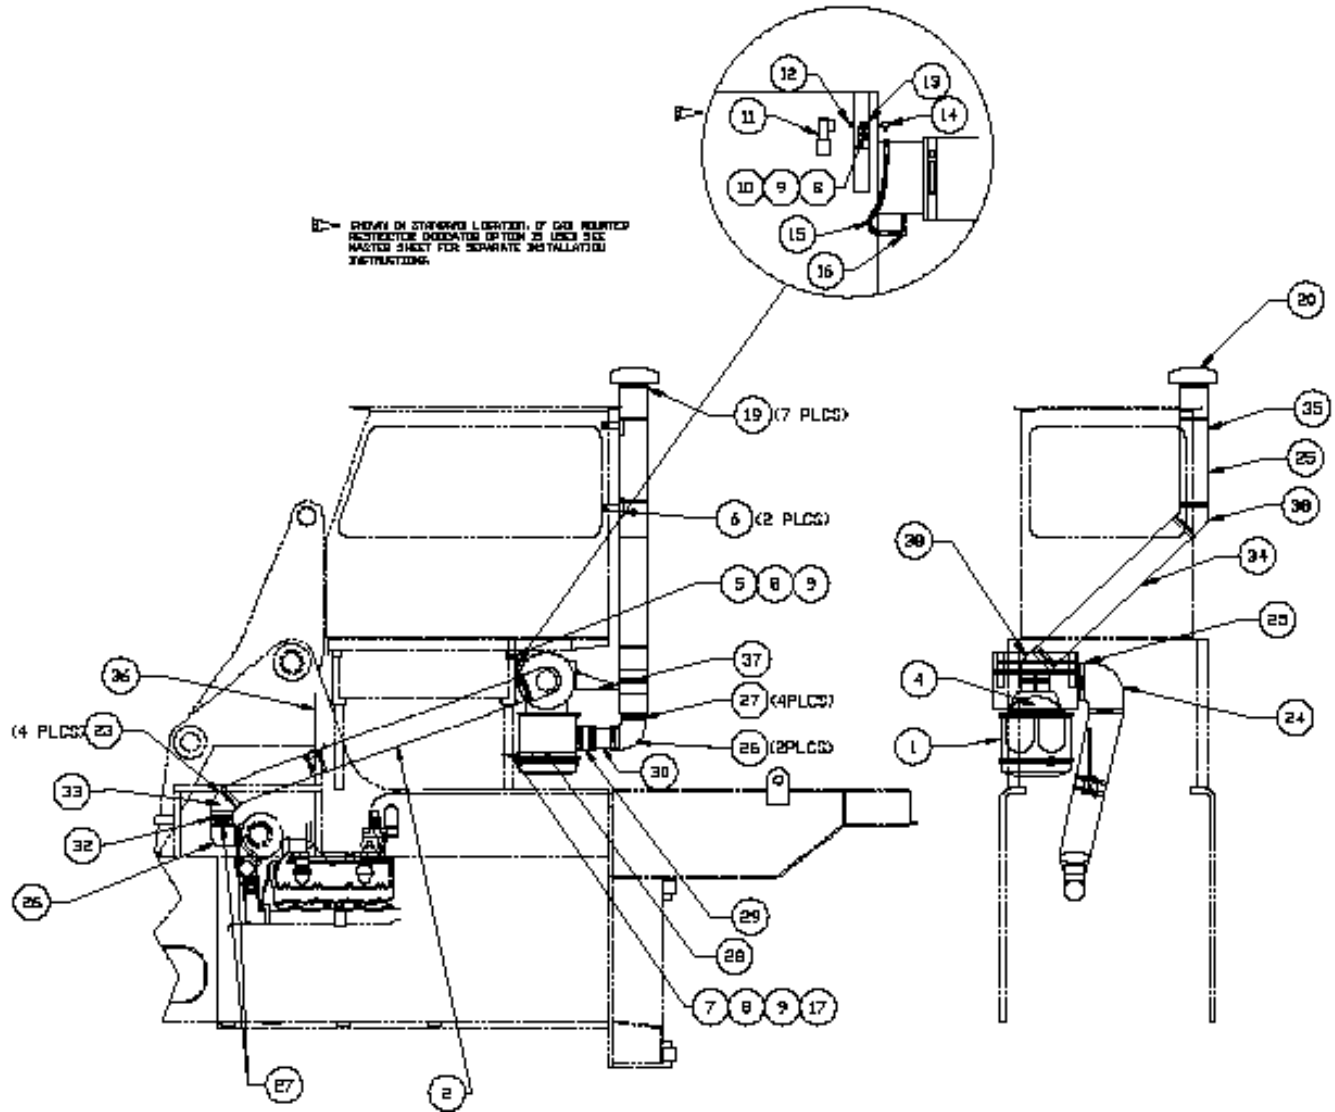

Air Intake System

Item	Part No.	Qty	Description	Item	Part No.	Qty	Description
577187 Air Intake System							
1	* 226636	1	. Air Cleaner	23	224199	4	. Clamp
2	577242	1	. Tube	24	226793	1	. Elbow
4	577243	1	. Stack	25	226792	5	. Clamp
5	577244	1	. Bracket	26	215733	3	. Elbow
6	570696	2	. Bracket	27	207245	7	. Clamp
7	577245	1	. Angle	28	205274	1	. Mounting Band
8	222600	9	. Capscrew	29	214459	2	. Connector
9	223654	9	. ESNA Nut	30	577188	2	. Tube
10	201570	9	. Lockwasher	31	215733	1	. Elbow
11	208136	1	. Indicator	32	567699	1	. Tube
12	208137	1	. Adapter	33	228425	1	. Elbow
13	508790	1	. Bracket	34	577246	1	. Tube
14	209317	1	. Fitting, El	35	577247	1	. Tube
15	207856	1	. Hose Assembly	36	577249	1	. Bracket
16	225132	1	. Fitting, El	37	577200	1	. Bracket
17	202873	1	. Clamp	38	244167	2	. Elbow
19	210788	7	. Clamp				
20	233181	1	. Air Inlet Hood				