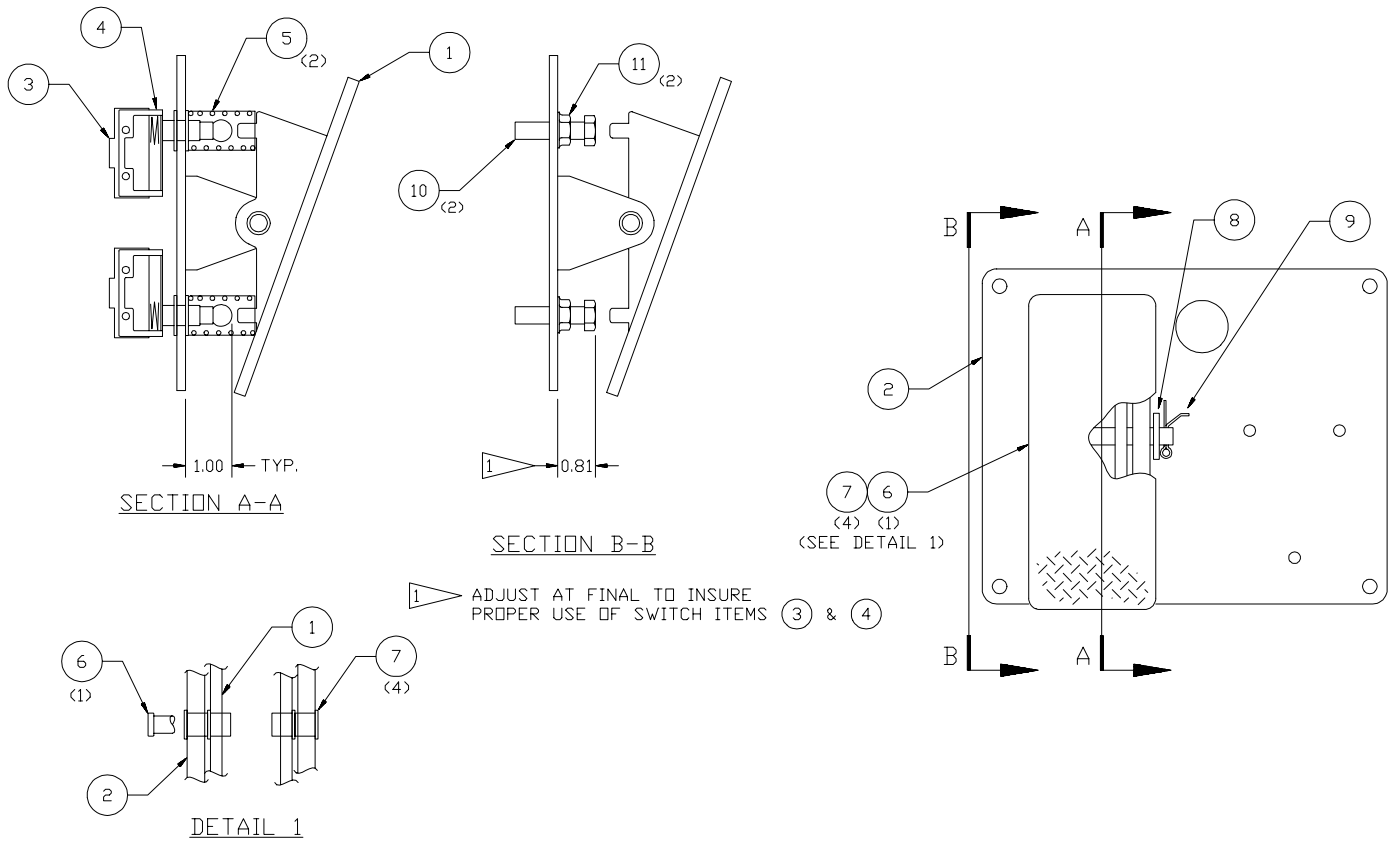

**Pedal Assembly**

Item	Part No.	Qty	Description	Item	Part No.	Qty	Description
<b>577143 Pedal Assembly</b>							
1	572428	1	. Pedal Weldment	8	230282	4	. Washer, Flat
2	577144	1	. Pedal Weldment	9	00103375	1	. Pin, Cotter
3	223666	2	. Switch	10	201634	2	. Capscrew
4	223665	2	. Switch	11	235708	2	. Nut, Jam
5	238647	2	. Spring	12	25002	2	. Bearing, Nyliner
6	238544	1	. Pin, Clevis				
7	13710	4	. Bushing				