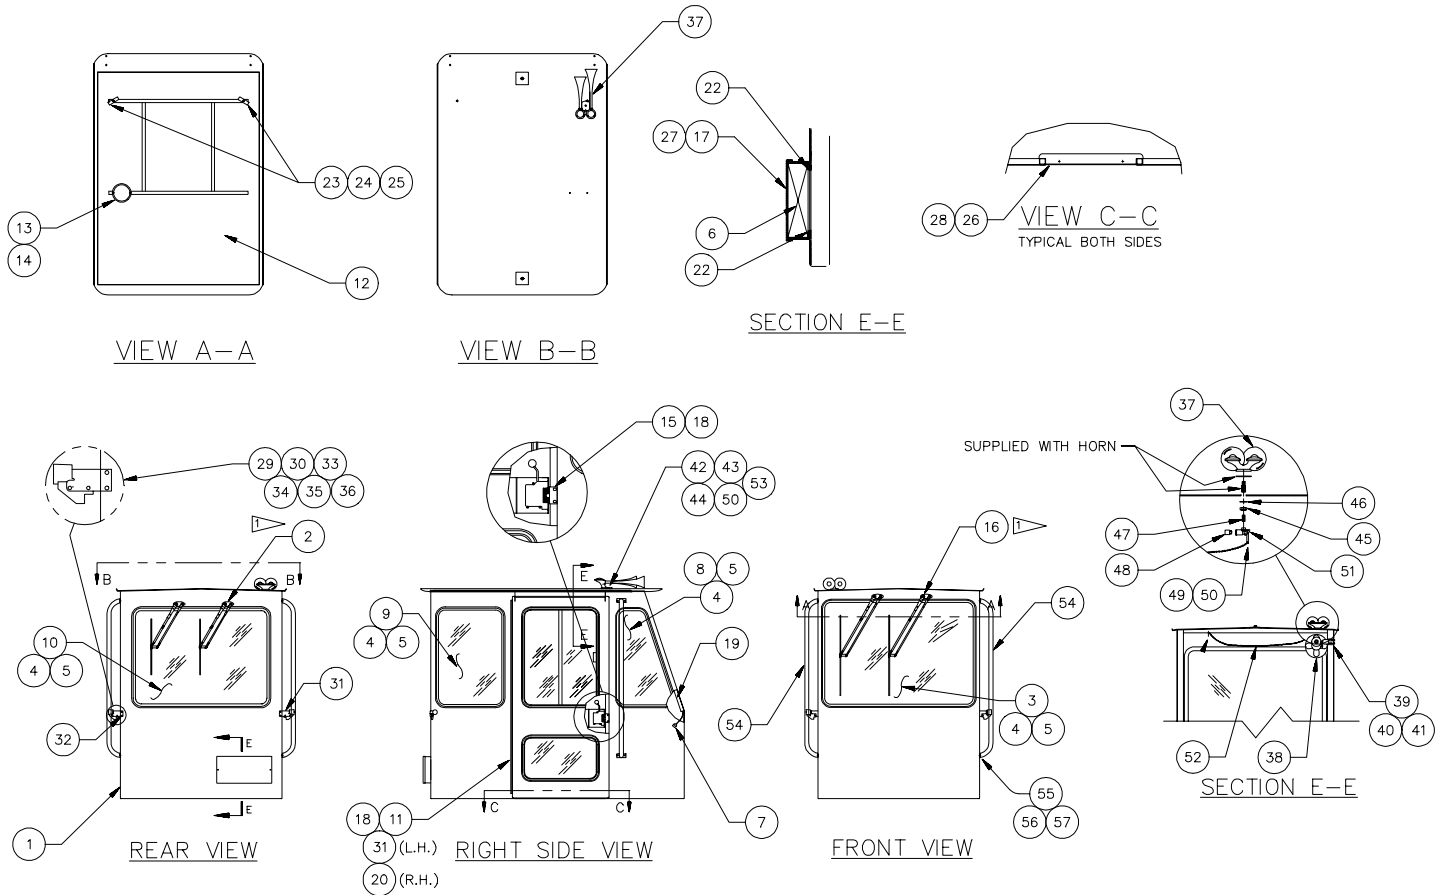

Cab Assembly

Item	Part No.	Qty	Description	Item	Part No.	Qty	Description
	577101		Cab Assembly				
1	576021	1	. Cab Weldment	31	570873	1	. Plate, RH Latch
2	* W10822	1	. Wiper Installation	32	234261	4	. Capscrew
3	576019	1	. Glass	33	00179797	4	. Capscrew
4	203037	60'	. Molding, Lock	34	200325	2	. Stop, Door
5	200326	60'	. Molding	35	231132	4	. Nut, Hex
6	233025	1	. Filter Assembly, Air	36	00103319	4	. Washer, Lock
7	570684	1	. Wire Harness, Cab	37	243938	1	. Horn, Dual Air
8	567057	2	. Glass	38	239161	1	. Fan
9	570420	2	. Glass	39	00109451	4	. Mach Screw
10	567055	1	. Glass	40	00103338	4	. Washer, Flat
11	* 572038	1	. Door Assembly, RH	41	00190637	4	. Nut, Esna
12	* 570421	1	. Cab Insulation Location	42	234128	1	. Capscrew
13	702152	1	. Domelight	43	224117	1	. Nut, Esna
14	223154	2	. Screw	44	223428	1	. Washer, Flat
15	559651	2	. Latch Striker Assembly	45	00114498	1	. Nut, Jam
16	* 576663	1	. Wiper Assembly, Front	46	00106267	1	. Washer, Flat
17	00179799	2	. Capscrew	47	00105404	1	. Nipple, Pipe
18	09420904	18	. Capscrew	48	209394	1	. Fitting
19	568622	1'	. Duct	49	00100738	2	. Mach Screw
20	* 572039	1	. Door Assembly, LH	50	222143	1	. Nut, Hex
22	231114	44	. Dor-Tite	51	211294	1	. Valve, Air
23	215774	2	. Mirror, Convex	52	222350	4'	. Chain, Steel Safety
24	526939	2	. Bracket	53	214479	1	. Seal
25	223146	2	. Mach Screw	54	533724	2	. Handrail Assembly
26	570641	2	. Plate, Threshold	55	223654	8	. Nut, Esna
27	570665	1	. Plate, Cover	56	235207	8	. Capscrew
28	222384	6	. Mach Screw	57	223427	8	. Washer, Flat
29	570894	2	. Latch				
30	570874	1	. Plate, LH Latch				