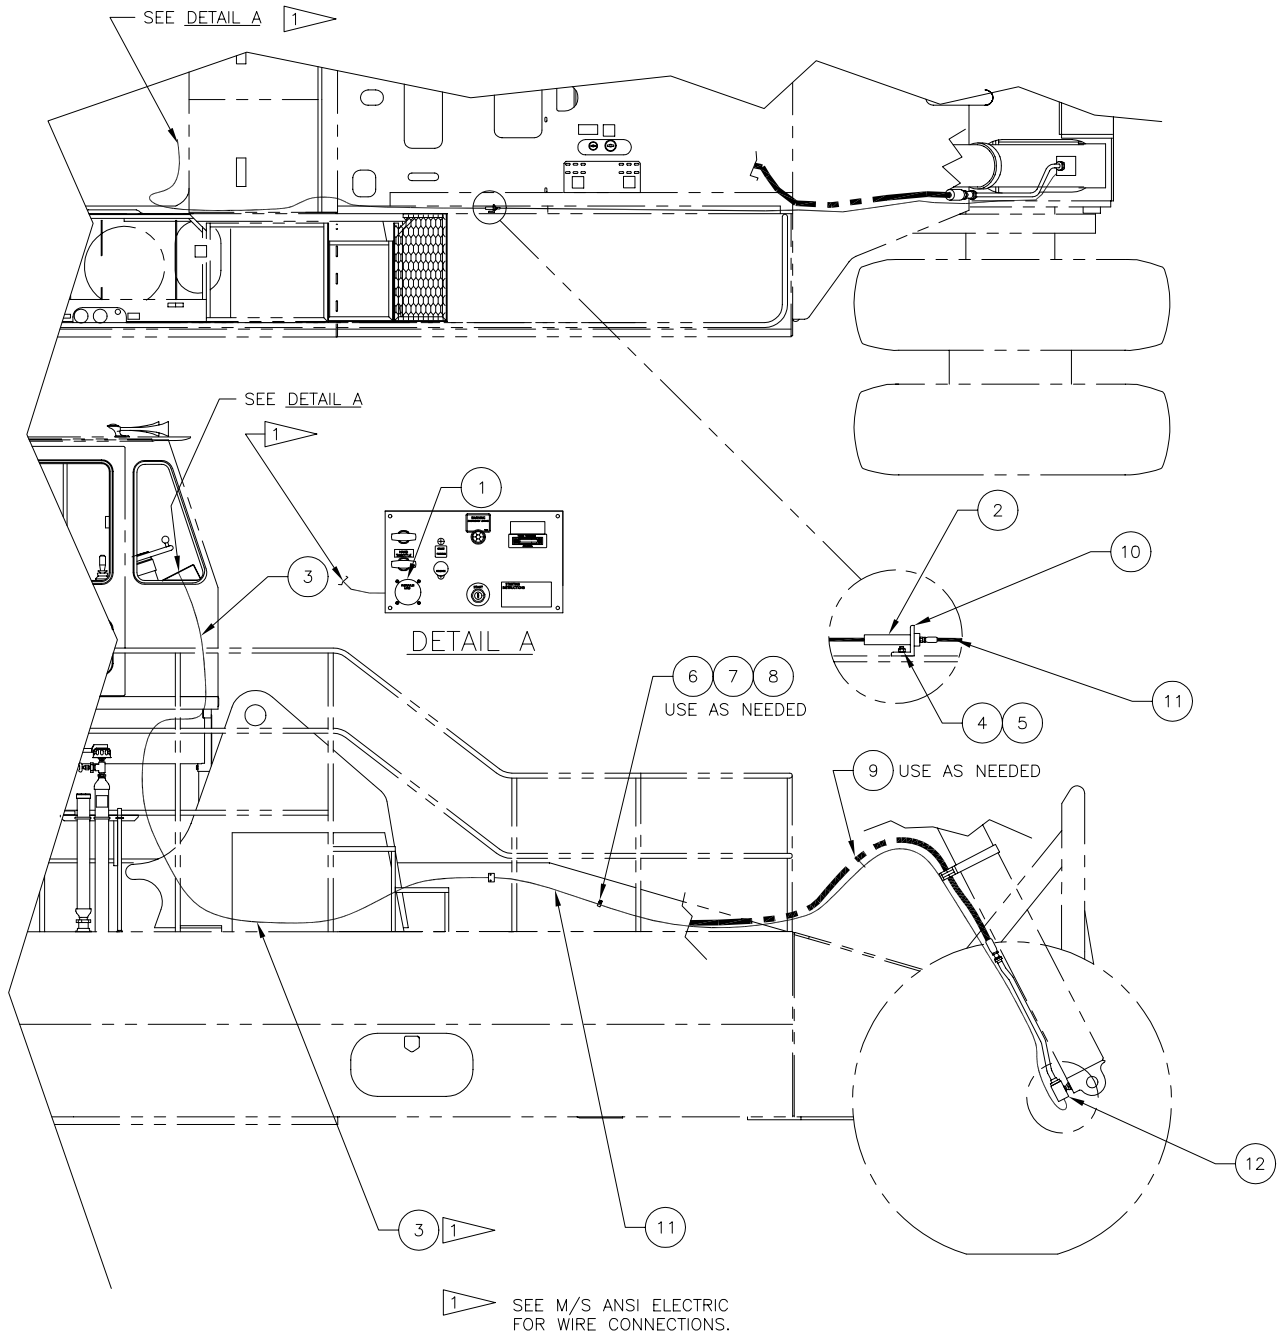

Hydraulic Load Indicator

Item	Part No.	Qty	Description	Item	Part No.	Qty	Description
	577036		Hydraulic Load Indicator				
1	239072	1	. Load Indicator	7	223188	5	. Nut, Esna
2	243937	1	. Transducer	8	209578	5	. Clamp
3	239074	1	. Cable, Load Ind	9	213257	10	. Tie Strap
4	224999	2	. Stud, Weld	10	571600	1	. Angle
5	222441	2	. Nut, Esna	11	237850	1	. Hose Assembly
6	221750	5	. Stud, Weld	12	209406	1	. Fitting