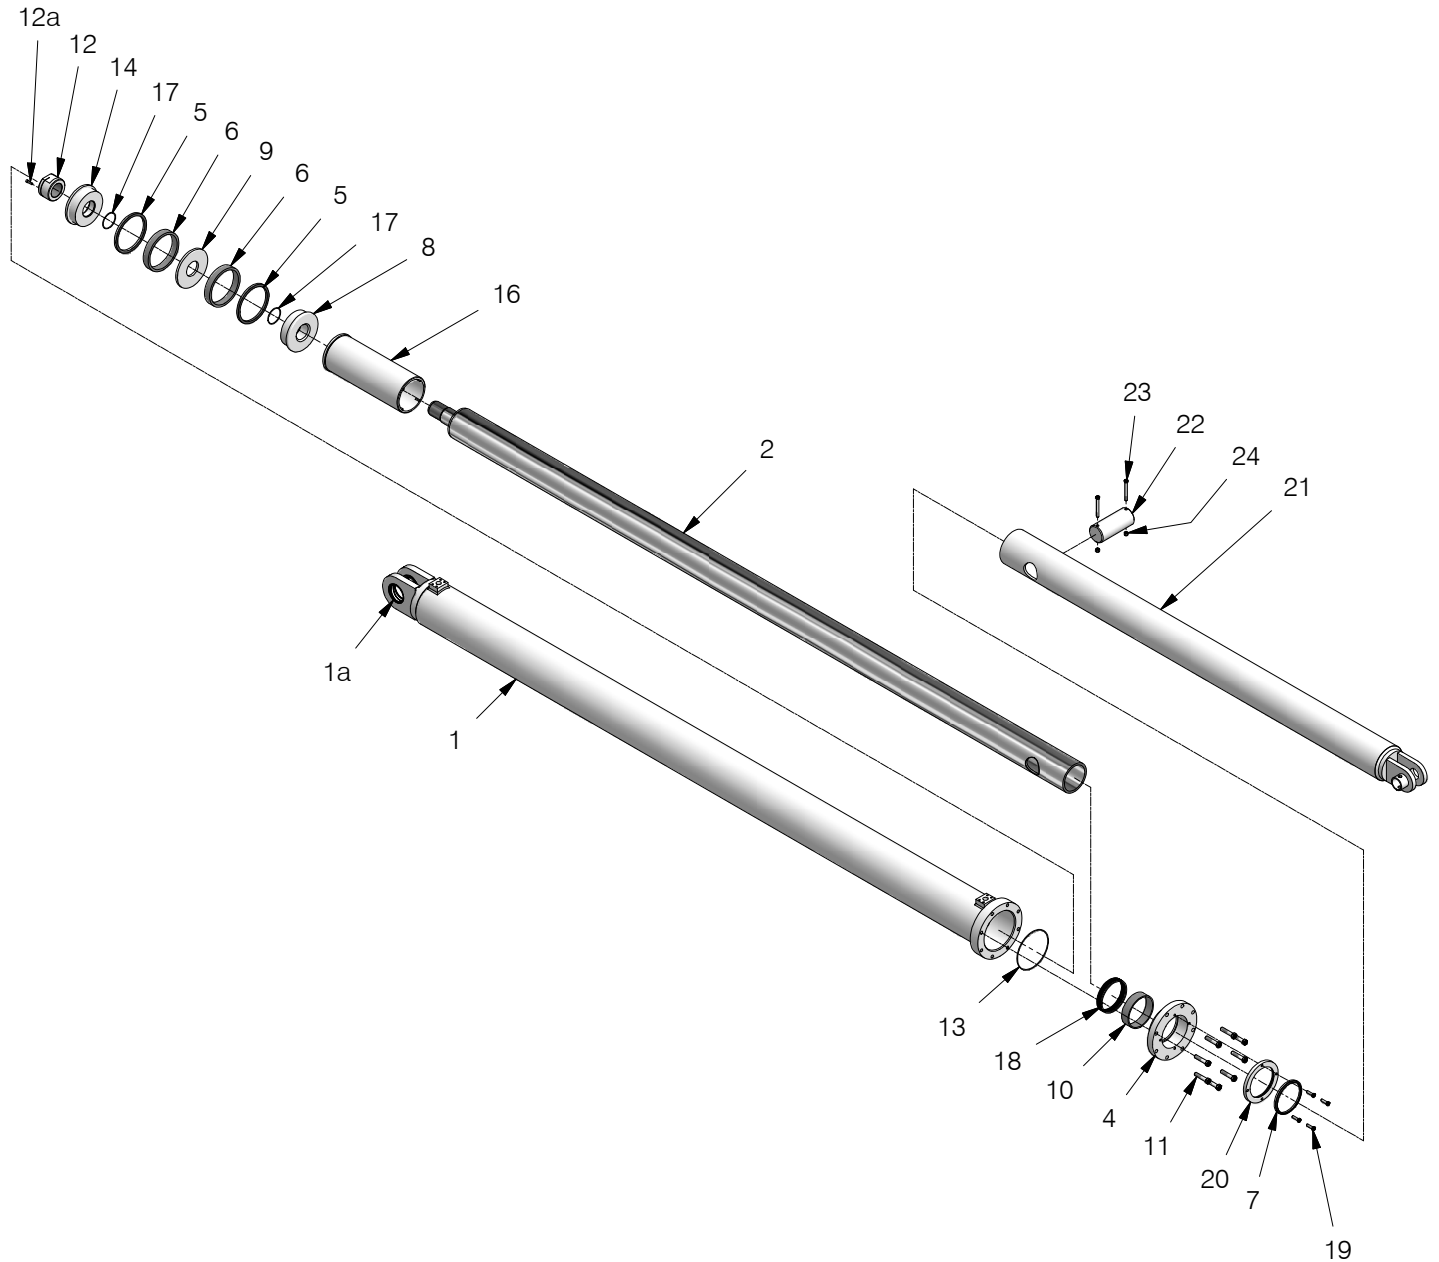

Hydraulic Cylinder - Tilt

Item	Part No.	Qty	Description	Item	Part No.	Qty	Description
	576111		Tilt Cylinder Assembly				
	576110	1	.. Cylinder Sub Assembly	13	*a 18976W	1	.. O-Ring
1	570222	1	.. Barrel & Base Weldment	14	576108	1	.. Piston,Outer
1a	570286	2	... Bushing	16	558751	1	.. Spacer Weldment
2	569072	1	.. Stem Weldment	17	*a 46629W	2	.. O-Ring
4	558750	1	.. Packing Gland	18	*a 572335	1	.. Packing, Stem
5	*a 242853	2	.. Spacer, Wear Ring	19	220875	4	.. Capscrew
6	*a 566432	2	.. Packing	20	558716	1	.. Ring
7	*a 225051	1	.. Wiper Ring	21	570224	1	.. Stem Extension
8	576109	1	.. Piston,Inner	22	558381	1	.. Pin
9	569073	1	.. Spacer,Piston	23	230761	2	.. Capscrew
10	558715	1	.. Retainer	24	223587	2	.. Nut
11	00271640	8	.. Capscrew				
12	569111	1	.. Nut Assembly, Cylinder				
12a	234721	1	... Capscrew				

*a Included in 576112 Packing Kit