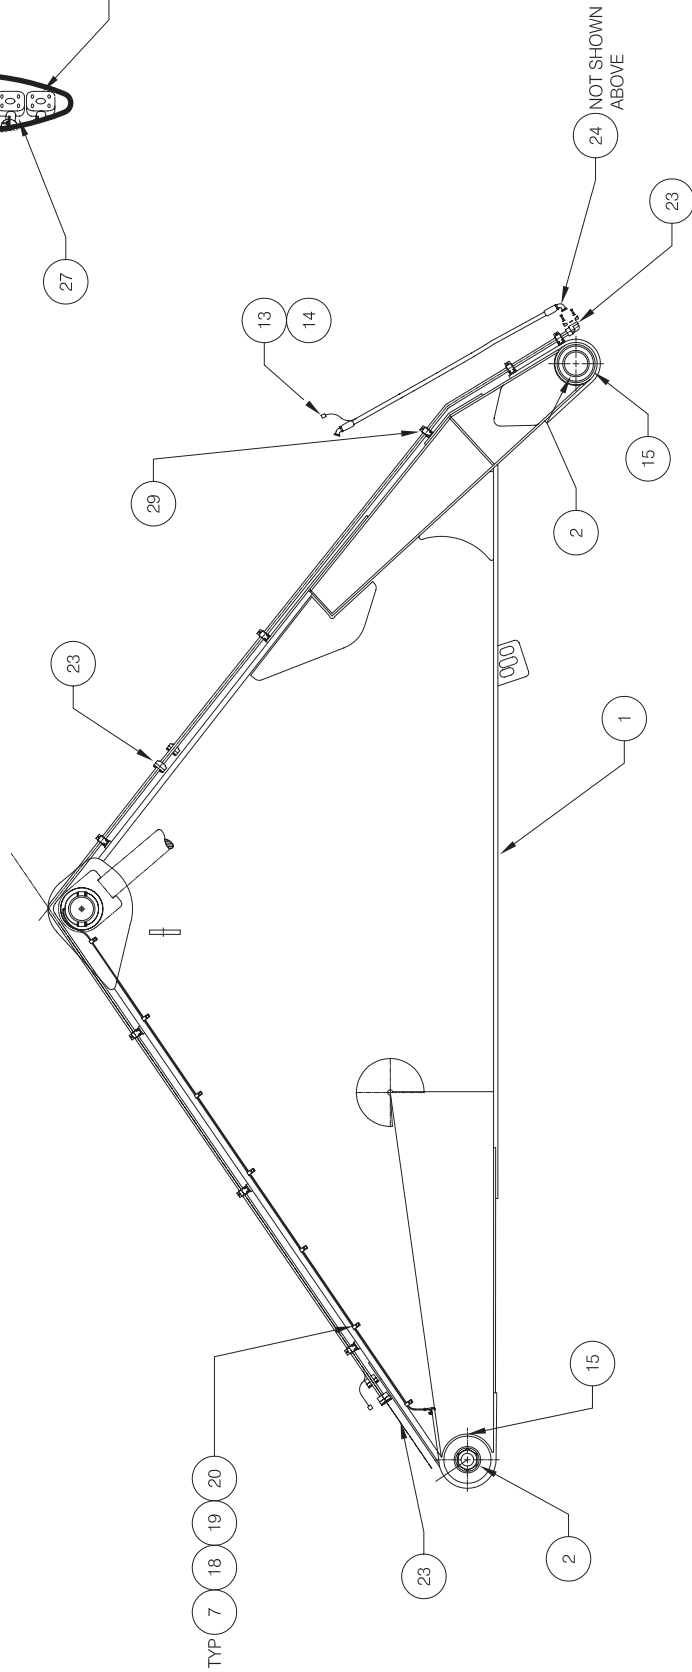

Boom Assembly

Boom Assembly

Item	Part No.	Qty	Description	Item	Part No.	Qty	Description
	574830		Boom Assembly				
1	573883	1	. Boom	17	508790	2	. Bracket Assembly
2	561170	6	. Bushing	19	230282	16	. Washer
3	561306	1	. Pin	20	209588	16	. Clamp
4	563243	3	. Lock Collar	21	209405	2	. Fitting, El
5	563280	3	. Pin	22	227472	2	. Hose Assembly
6	223374	6	. Capscrew	23	11759	16	. Kit, Split Flange
7	223654	24	. Nut		203443	1	. . O-Ring
8	563504	1	. Pin		209535	2	. . Clamp Half
9	561846	1	. Washer		202201	4	. . Capscrew
10	219928	2	. Nut		201567	4	. . Lockwasher
11	564014	2	. Shim	24	227377	8	. Hose Assembly
12	564023	2	. Shim	25	561223	4	. Tube Assembly
13	552961	1	. Wiring Harness	26	573890	4	. Tube Assembly
14	213257	40	. Strap, Tie	27	561224	4	. Tube Assembly
15	00191758	6	. Fitting, Lube	28	573889	4	. Tube Assembly
16	209750	2	. Fitting, St	29	231250	56	. Clamp