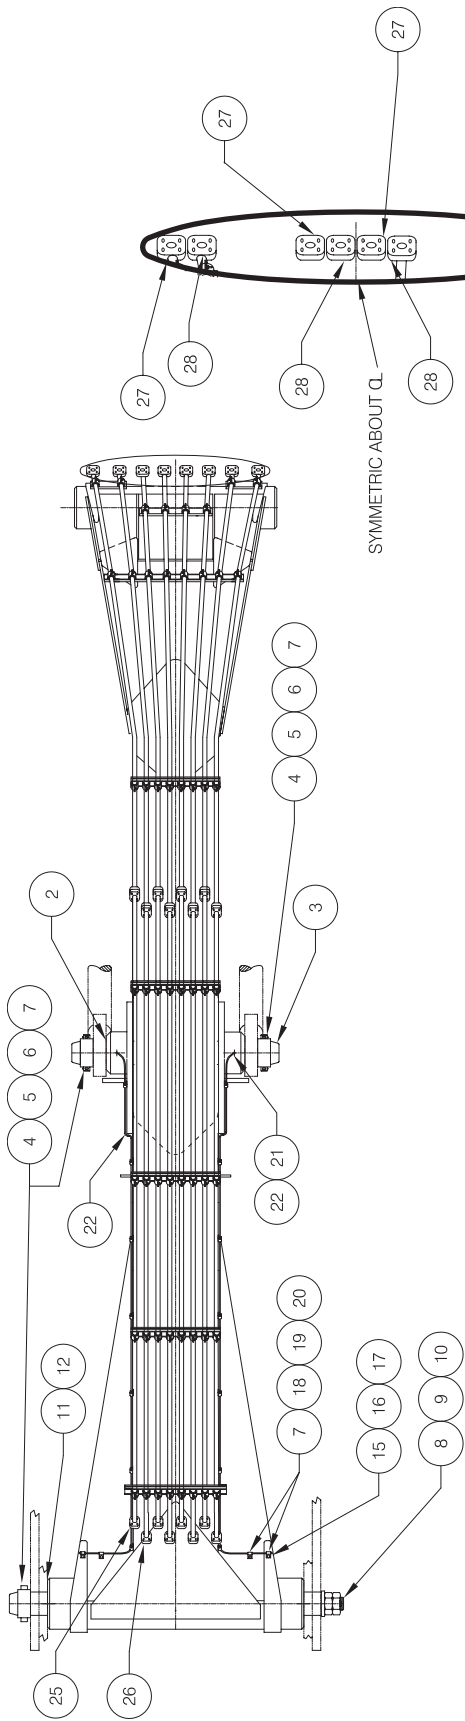

Boom Assembly

Boom Assembly

Item	Part No.	Qty	Description	Item	Part No.	Qty	Description
	574830		Boom Assembly				
1	573883	1	. Boom	17	508790	2	. Bracket Assembly
2	561170	6	. Bushing	19	230282	16	. Washer
3	561306	1	. Pin	20	209588	16	. Clamp
4	563243	3	. Lock Collar	21	209405	2	. Fitting, El
5	563280	3	. Pin	22	227472	2	. Hose Assembly
6	223374	6	. Capscrew	23	11759	16	. Kit, Split Flange
7	223654	24	. Nut		203443	1	. . O-Ring
8	563504	1	. Pin		209535	2	. . Clamp Half
9	561846	1	. Washer		202201	4	. . Capscrew
10	219928	2	. Nut		201567	4	. . Lockwasher
11	564014	2	. Shim	24	227377	8	. Hose Assembly
12	564023	2	. Shim	25	561223	4	. Tube Assembly
13	552961	1	. Wiring Harness	26	573890	4	. Tube Assembly
14	213257	40	. Strap, Tie	27	561224	4	. Tube Assembly
15	00191758	6	. Fitting, Lube	28	573889	4	. Tube Assembly
16	209750	2	. Fitting, St	29	231250	56	. Clamp