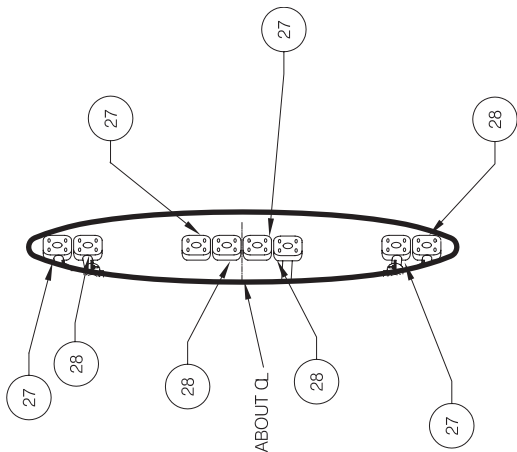

Boom Assembly

Boom Assembly

Item	Part No.	Qty	Description	Item	Part No.	Qty	Description
	574830		Boom Assembly				
1	573883	1	. Boom	17	508790	2	. Bracket Assembly
2	561170	6	. Bushing	19	230282	16	. Washer
3	561306	1	. Pin	20	209588	16	. Clamp
4	563243	3	. Lock Collar	21	209405	2	. Fitting, El
5	563280	3	. Pin	22	227472	2	. Hose Assembly
6	223374	6	. Capscrew	23	11759	16	. Kit, Split Flange
7	223654	24	. Nut		203443	1	. . O-Ring
8	563504	1	. Pin		209535	2	. . Clamp Half
9	561846	1	. Washer		202201	4	. . Capscrew
10	219928	2	. Nut		201567	4	. . Lockwasher
11	564014	2	. Shim	24	227377	8	. Hose Assembly
12	564023	2	. Shim	25	561223	4	. Tube Assembly
13	552961	1	. Wiring Harness	26	573890	4	. Tube Assembly
14	213257	40	. Strap, Tie	27	561224	4	. Tube Assembly
15	00191758	6	. Fitting, Lube	28	573889	4	. Tube Assembly
16	209750	2	. Fitting, St	29	231250	56	. Clamp