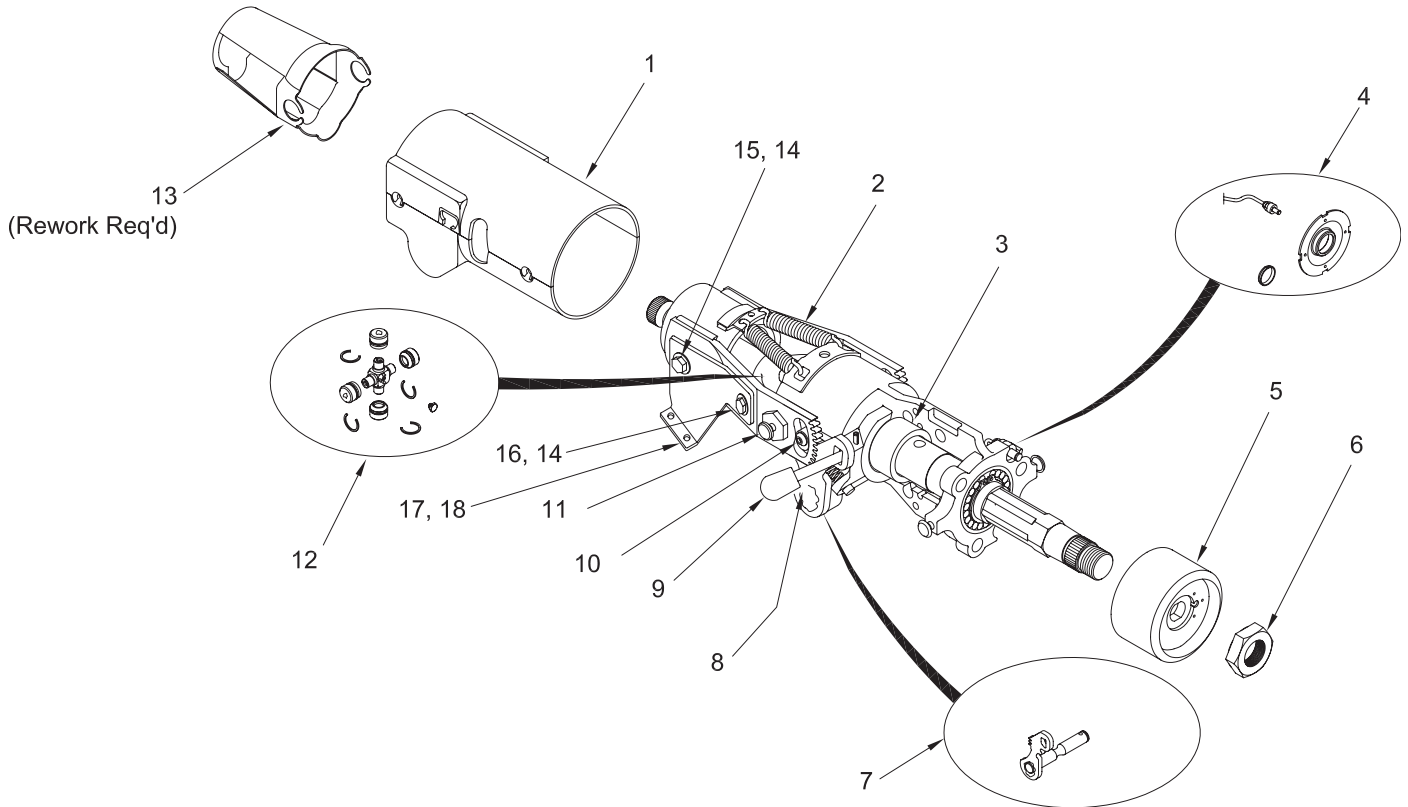

Steering Column

Item	Part No.	Qty	Description	Item	Part No.	Qty	Description
<b>574583 Steering Column</b>							
1	579418	1	. Cover, Upper & Lower	10	245115	1	. Tilt Stop Kit
2	233241	2	. Spring	11	247974	1	. Tilt Bolt Kit
3	NSS	1	. Collar	12	NSS	1	. U-Joint Kit
4	242500	1	. Horn Brush Kit	13	234654	1	. Cover Lower
5	242501	1	. Gap Hider Kit	14	00131099	4	. Lockwasher
6	233251	1	. Nut	15	00186627	2	. Capscrew
7	245375	1	. Rod & Pawl Kit	16	162572W	2	. Capscrew
8	247714	1	. Tilt Lever Kit	17	234653	1	. Bracket
9	245114	1	. Knob Kit	18	234653	1	. Bracket