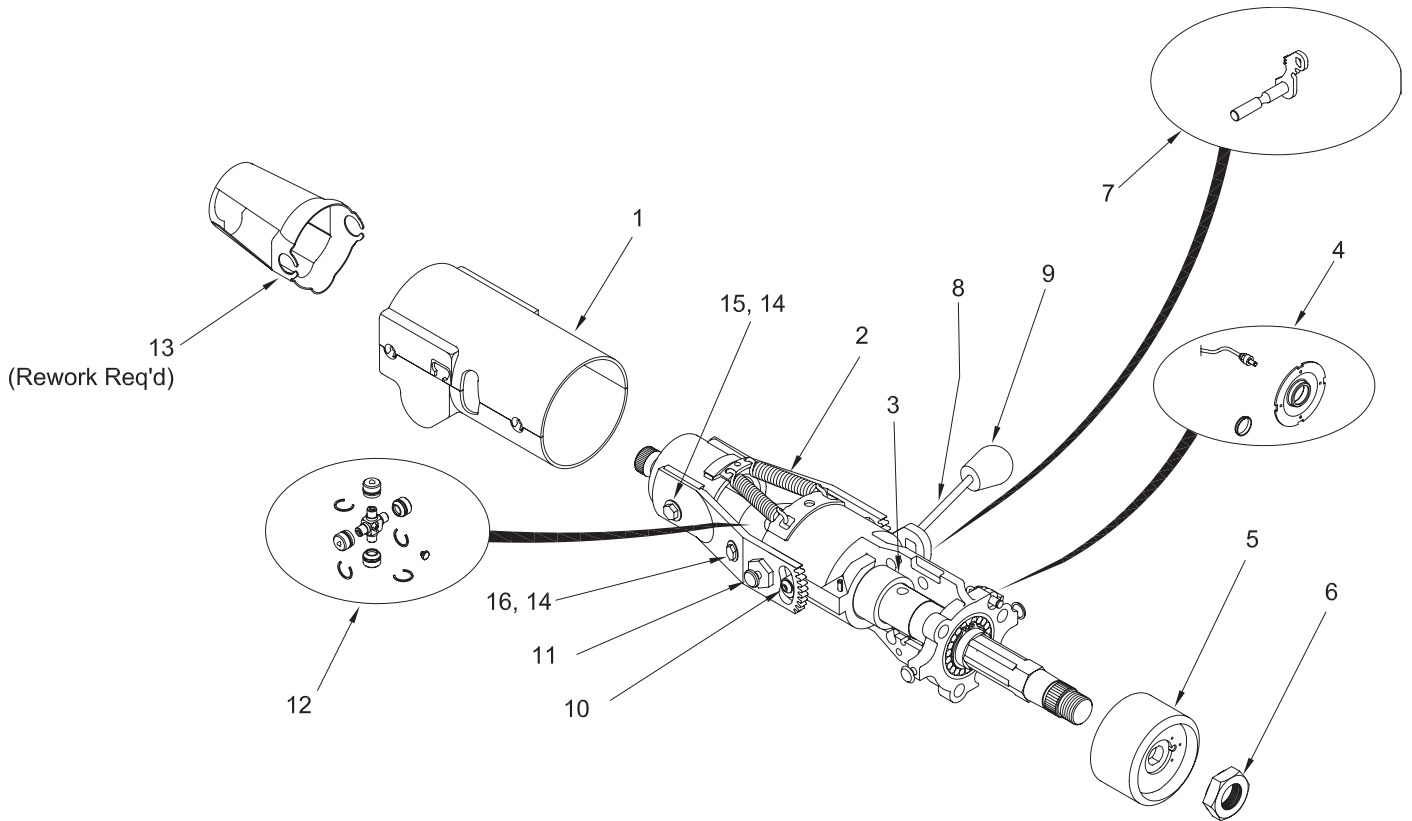

Steering Column

Item	Part No.	Qty	Description	Item	Part No.	Qty	Description
<b>571526 Steering Column</b>							
1	579418	1	. Cover, Upper & Lower	10	245115	1	. Tilt Stop Kit
2	233241	2	. Spring	11	247974	1	. Tilt Bolt Kit
3	NSS	1	. Collar	12	NSS	1	. U-Joint Kit
4	242500	1	. Horn Brush Kit	13	234654	1	. Cover Lower
5	242501	1	. Gap Hider Kit	14	223427	4	. Washer
6	233251	1	. Nut	15	Y17C-0616	2	. Capscrew
7	245375	1	. Rod & Pawl Kit	16	162572W	2	. Capscrew
8	247714	1	. Tilt Lever Kit				
9	245114	1	. Knob Kit				
							NSS Not Sold Separately