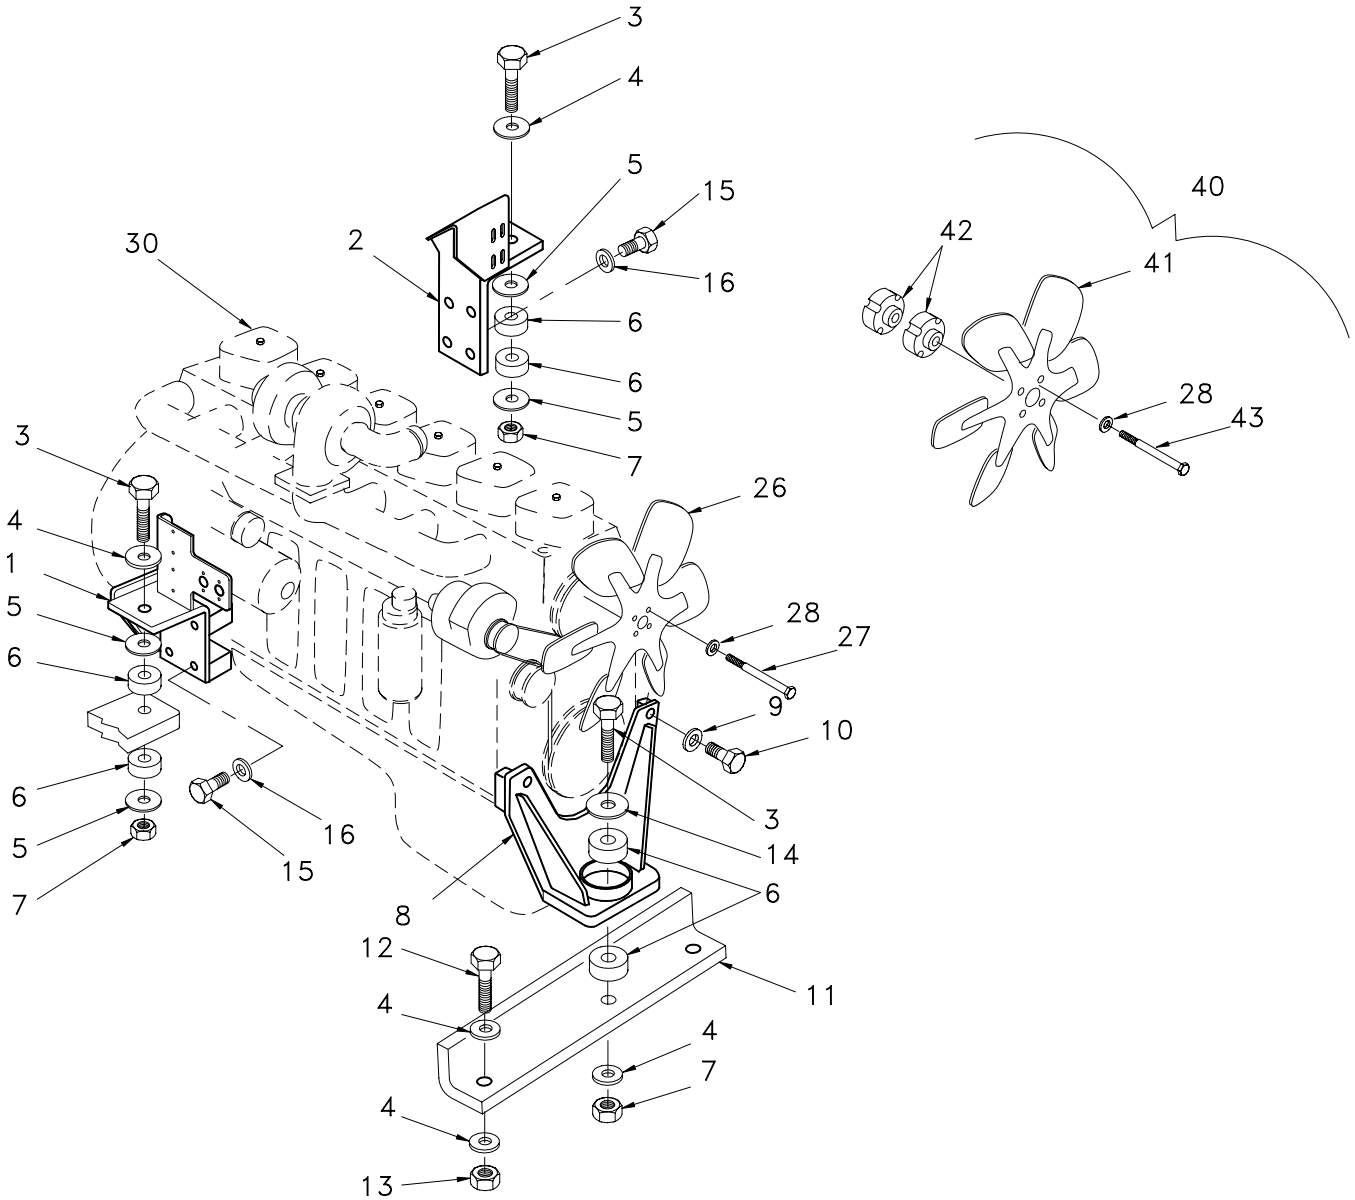

Engine Installation

Item	Part No.	Qty	Description	Item	Part No.	Qty	Description
1	R13815	1	. Bracket, RH	13	R13811195	2	. Locknut
2	R13818	1	. Bracket, LH	14	R1922486	1	. Plate
3	R13811132	3	. Capscrew	15	R13811228	8	. Capscrew
4	R13811435	7	. Hard Washer	16	R13811432	8	. Hard Washer
5	R1936529	4	. Washer	26	R10295	1	. Fan
6	R1921221	6	. Isolator Mount	27	R13811215	4	. Cap screw
7	R13811469	3	. Locknut	28	R13811458	4	. Hard Washer
8	R1934258	1	. Engine Mount Assembly	30	R13667	1	. Engine
9	R13811433	4	. Hard Washer	40	R11321		Fan Installation, Suction
10	R13811236	4	. Capscrew	41	R12575700	1	. Fan
11	R1938184	1	. Engine Mount	42	R11150	2	. Fan Spacer
12	R13809383	2	. Capscrew	43	R13811218	4	. Capscrew