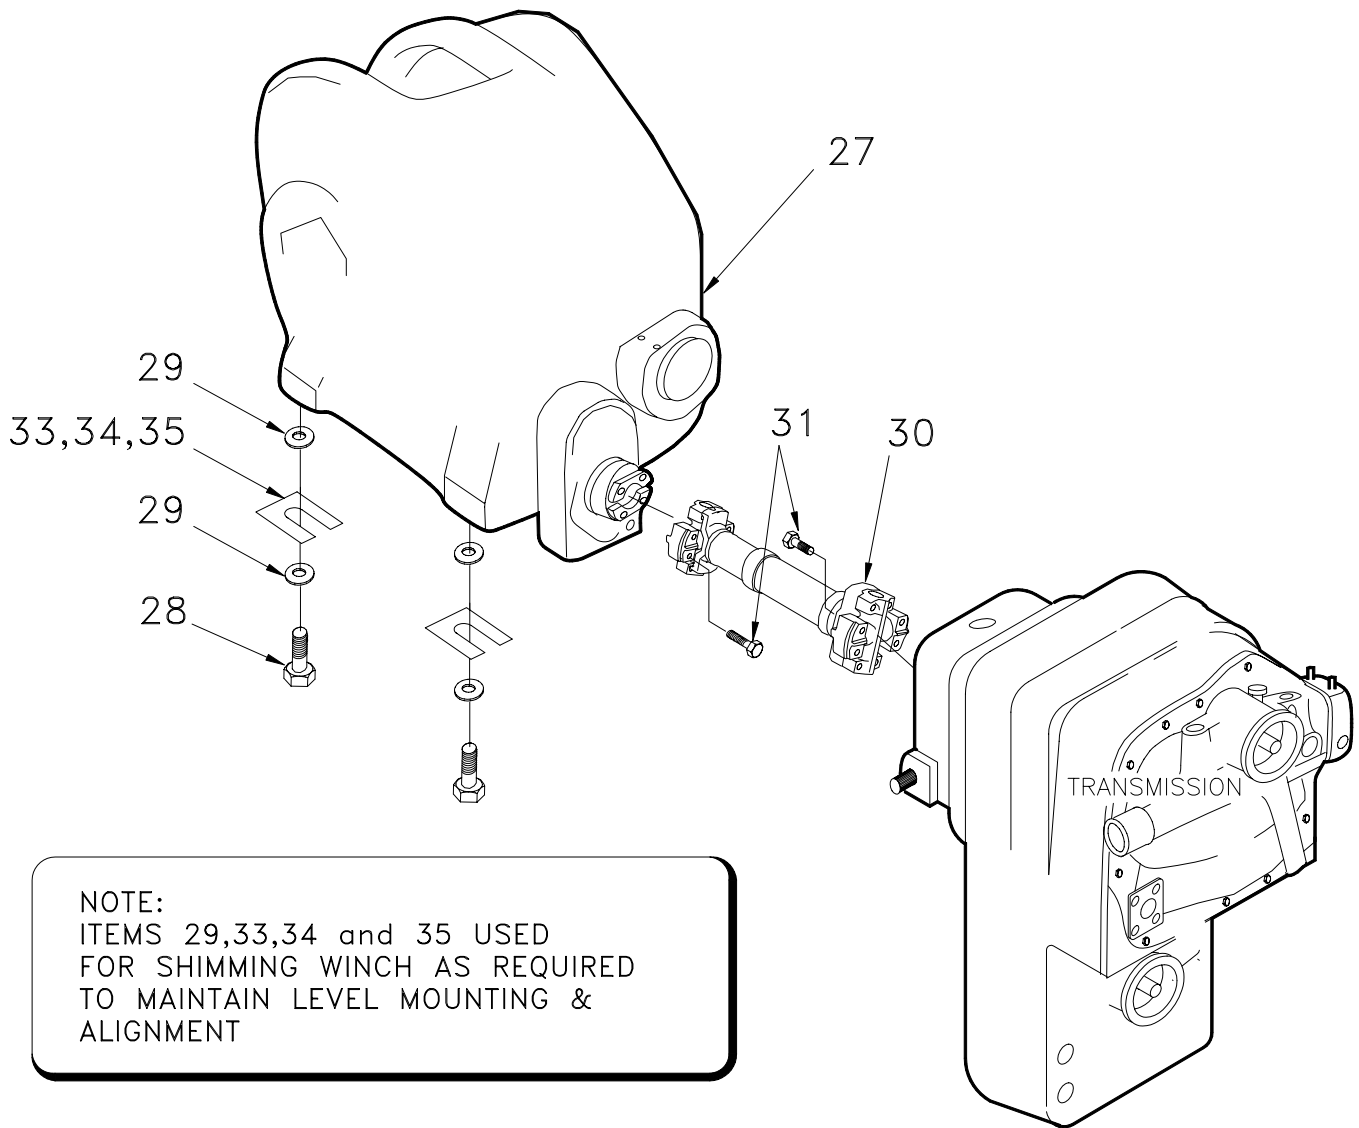

### Cable Winch Installation

Item	Part No.	Qty	Description	Item	Part No.	Qty	Description
27	R10079	1	. Winch Assembly	31	R13806334	4	. Capscrew
28	R13806545	4	. Capscrew	33	R1928246	4	. Shim
29	R13804979	8	. Hard Washer	34	R1928247	4	. Shim
30	* R15999	1	. Driveline Assembly (402.07B)	35	R1928248	4	. Shim
				36	R675013	4	. Bar, Torque Stop