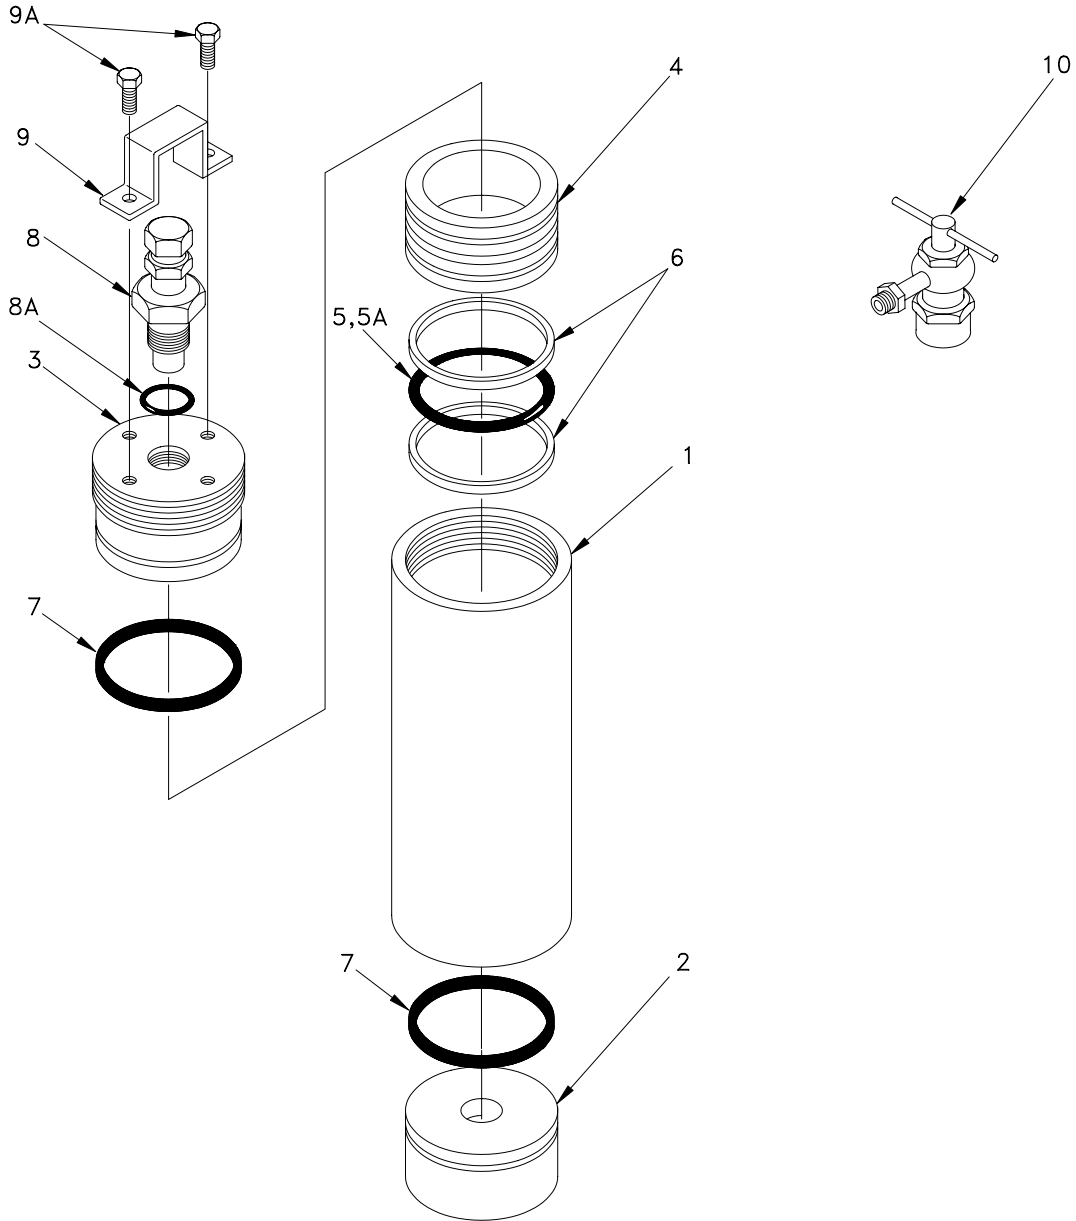

Accumulator

Item	Part No.	Qty	Description	Item	Part No.	Qty	Description
	R13646		Accumulator				
1	NSS	1	. Body	8	R15069	1	. Gas Valve
2	R15067	1	. Hydraulic End Cap	8A	*a -----	1	. O-Ring
3	R15068	1	. Gas End Cap	9	R15070	1	. Protector
4	R15063	1	. Piston	9A	R15066	2	. Capscrew
5	*a -----	1	. O-Ring	10	243274	1	Valve, Charge
5A	*a -----	2	. Back-up Ring				
6	*a -----	2	. Piston Ring				
7	*a -----	2	. O-Ring				

*a Service Kit P/N R14767