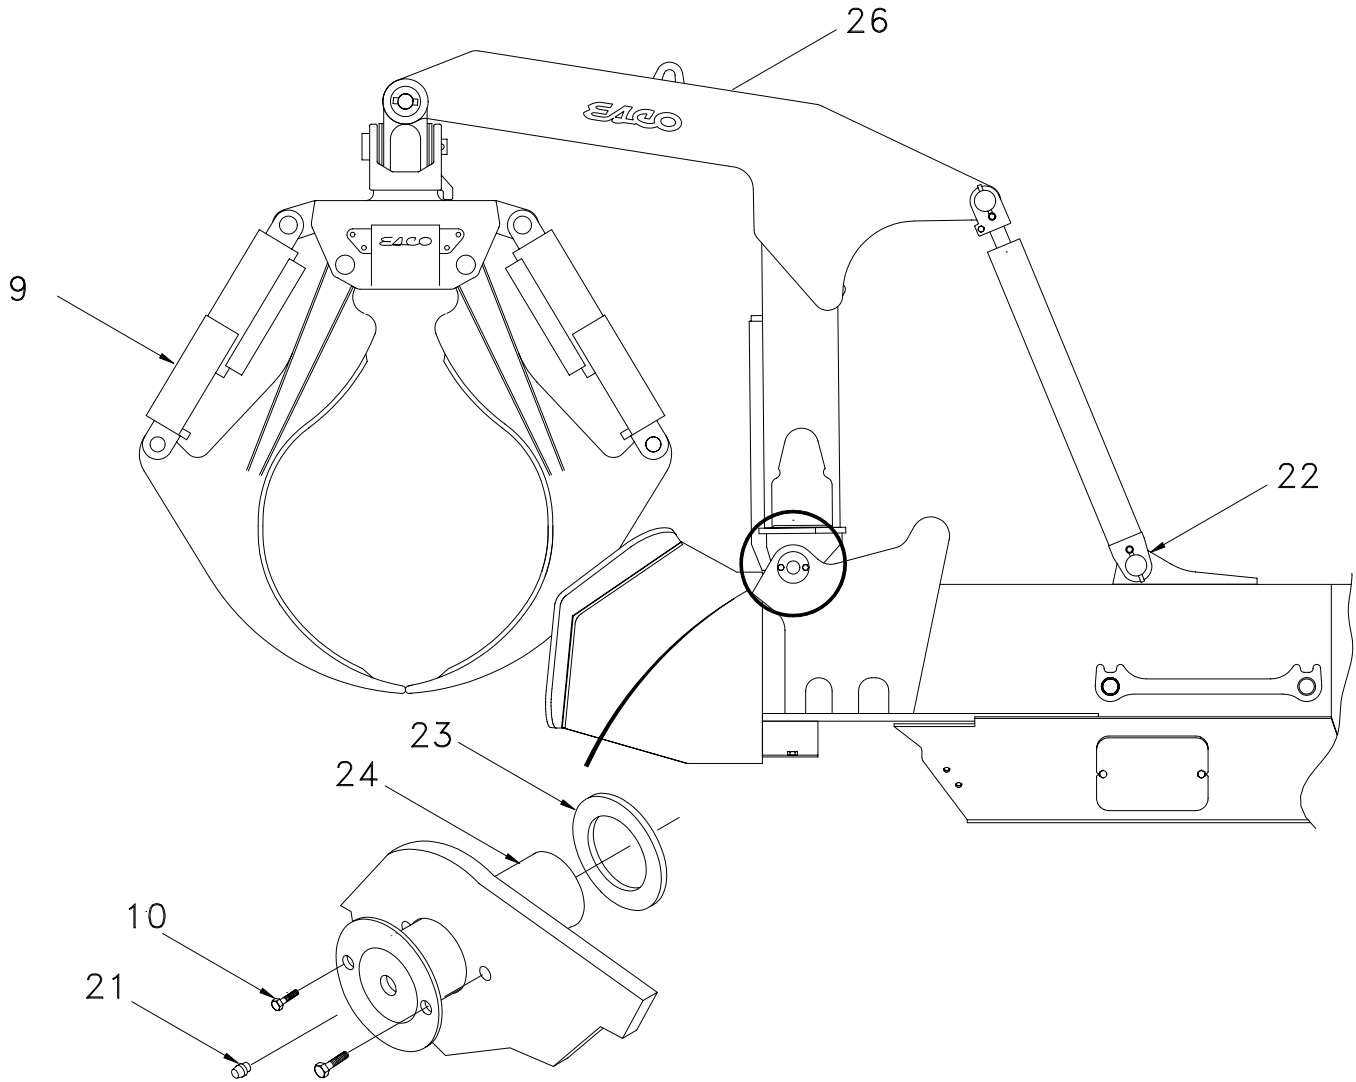

Hi-Vis Grapple Installation

Item	Part No.	Qty	Description	Item	Part No.	Qty	Description
9	243036	1	. 100" Sorting Head	23	R1905176	8	. Shim
10	R13801842	4	. Capscrew	24	R1939296	2	. Pin Assembly
21	00191758	2	. Lube Fitting	26	R15467	1	. Hi-Vis Boom Assembly
22	R1574466	4	. Bearing