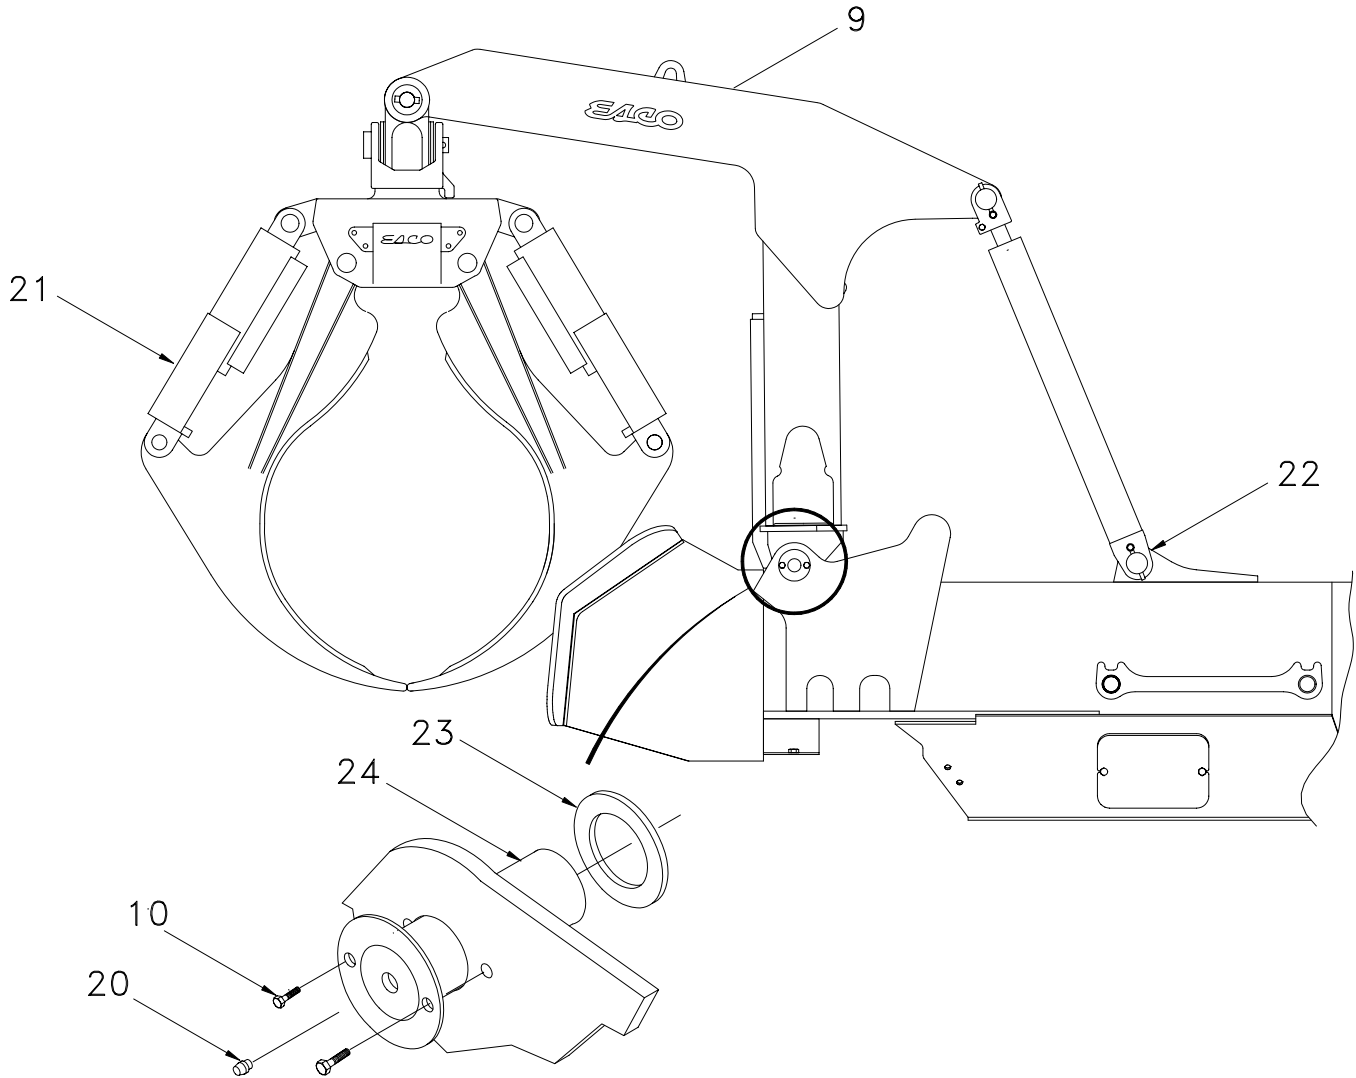

Hi-Vis Grapple Installation

Item	Part No.	Qty	Description	Item	Part No.	Qty	Description
9	R15467	1	. Hi-Vis Boom Assembly	22	R1574466	4	. Bearing
10	R13801842	4	. Capscrew	23	R1905176	8	. Shim
20	00191758	2	. Lube Fitting	24	R1939296	2	. Pin Assembly
21	R16123	1	. 105" Head Assembly