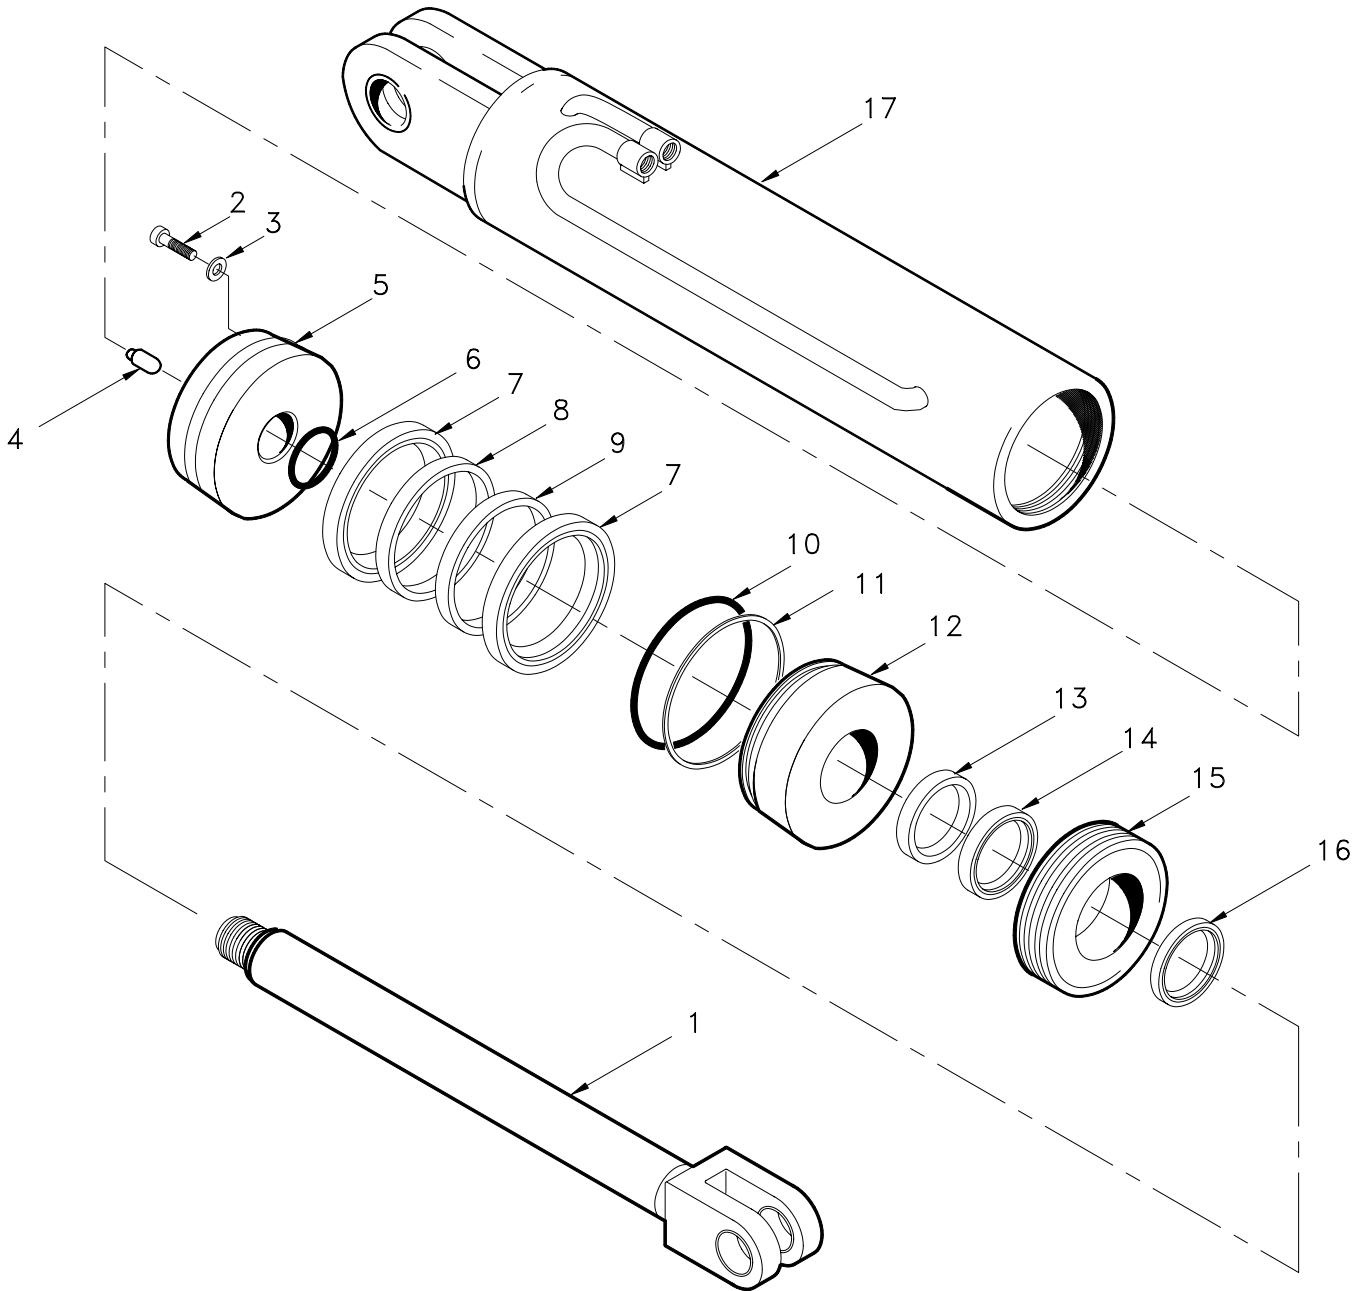

SN H67: 1505-1507, 1509, 1516, 1519, 1521, 1523-1524, 1528-1529, 1532-1533, 1538-1540, 1544, 1546-1547, 1554, 1562-1564, 1566-1567, 1573-1576, 1580, 1582-1583, 1587-1591, 1594-1597, 1611, 1617, 1619-1622, 1624-1625, 1629-1631, 1634, 1636, 1641-1642, 1646

Parallelogram Grapple Hydraulic Cylinder

Item	Part No.	Qty	Description	Item	Part No.	Qty	Description
	R10113		Paralle. Grapple Hyd. Cylinder				
1	R2552532	1	. Stem & Eye Assembly	11	*a -----	1	. Ring
2	R13809407	1	. Bolt	12	R10123	1	. Packing Gland
3	R626787	1	. Washer	13	*a -----	1	. Ring
4	R2552116	1	. Dowell Pin	14	*a -----	1	. Seal
5	R10125	1	. Piston	15	R10121	1	. Retainer, Gland
6	*a -----	2	. O-Ring	15A	*a -----	1	. Plug
7	*a -----	1	. Ring	16	*a -----	1	. Wiper
8	*a -----	1	. Ring	17	R10114	1	. Barrel & Base Assembly
9	*a -----	1	. Ring				
10	*a -----	1	. O-Ring		*a Seal Kit P/N R12607139