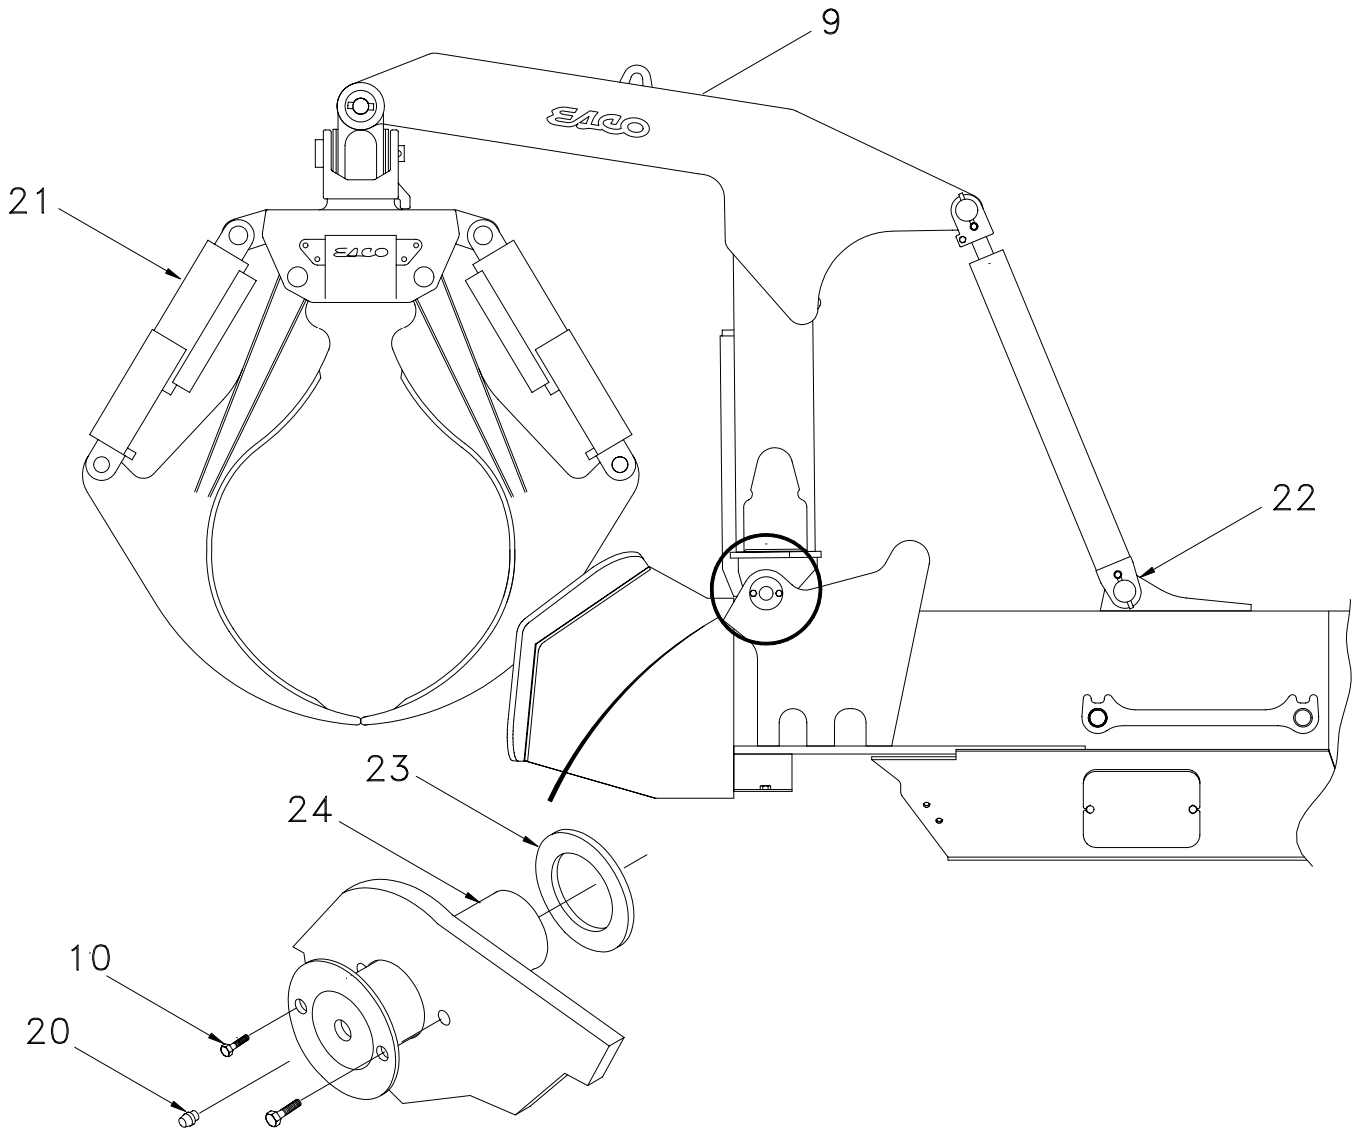

Hi-Vis Grapple Installation

Item	Part No.	Qty	Description	Item	Part No.	Qty	Description
9	R15467	1	. Hi-Vis Boom Assembly	22	R1574466	4	. Bearing
10	R13801842	4	. Capscrew	23	R1905176	8	. Shim
20	00191758	2	. Lube Fitting	24	R1939296	2	. Pin Assembly
21	243030	1	. 110" Bunching Head