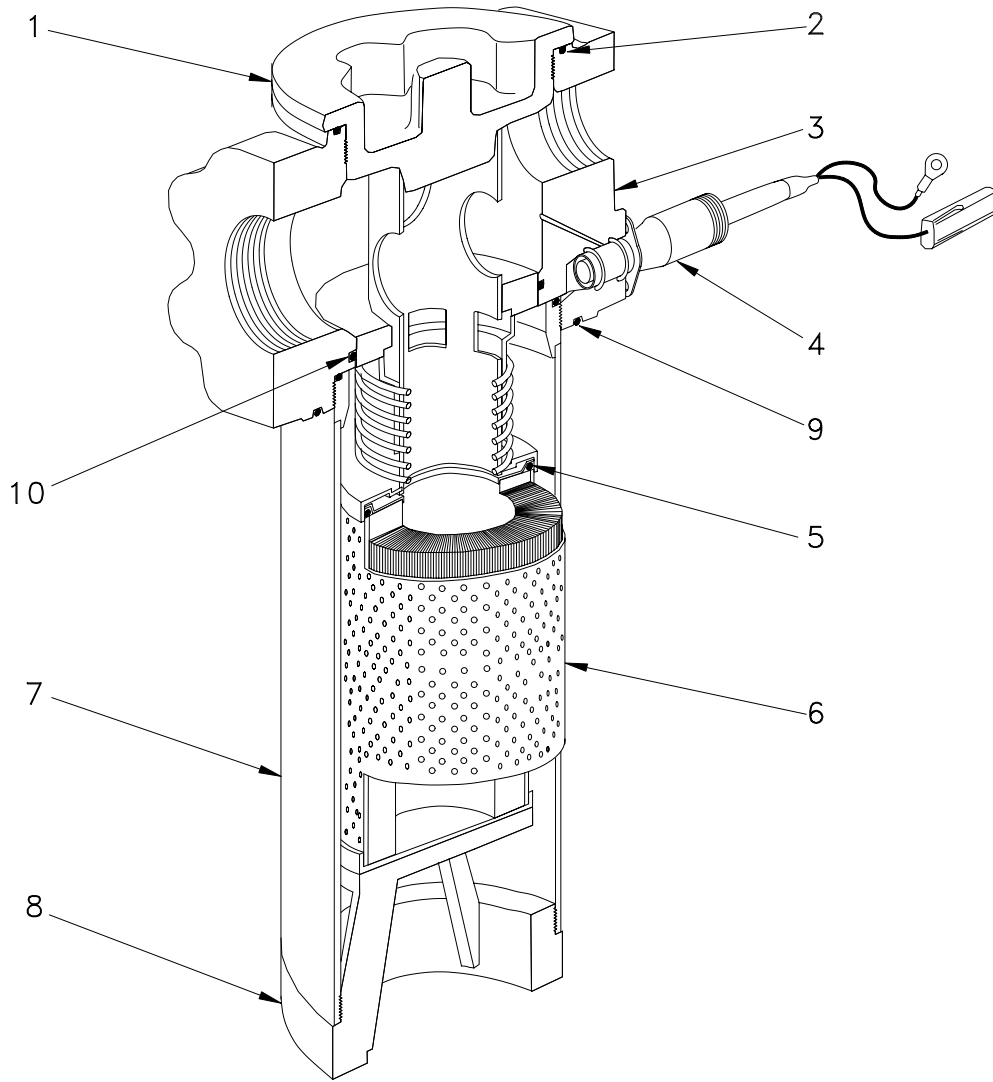

### Parallelogram Grapple Hydraulic Cylinder

Item	Part No.	Qty	Description	Item	Part No.	Qty	Description
	<b>R10113</b>		<b>Paralle. Grapple Hyd. Cylinder</b>				
1	R2552532	1	. Stem & Eye Assembly	11	*a -----	1	. Ring
2	R13809407	1	. Bolt	12	R10123	1	. Packing Gland
3	R626787	1	. Washer	13	*a -----	1	. Ring
4	R2552116	1	. Dowell Pin	14	*a -----	1	. Seal
5	R10125	1	. Piston	15	R10121	1	. Retainer, Gland
6	*a -----	2	. O-Ring	15A	*a -----	1	. Plug
7	*a -----	1	. Ring	16	*a -----	1	. Wiper
8	*a -----	1	. Ring	17	R10114	1	. Barrel & Base Assembly
9	*a -----	1	. Ring				
10	*a -----	1	. O-Ring		*a Seal Kit P/N R12607139		