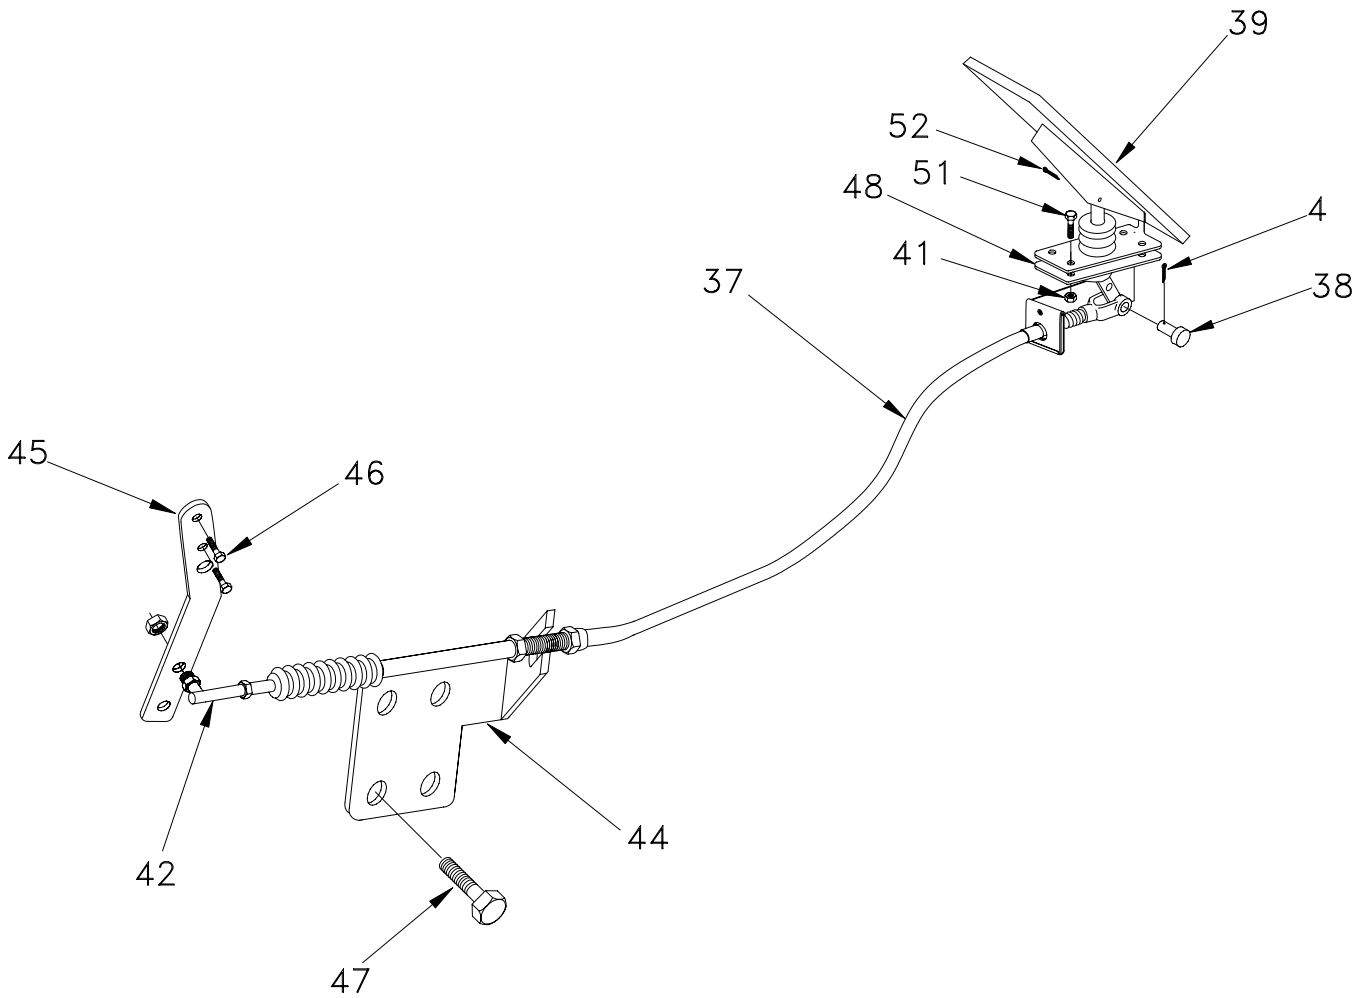

### Accelerator and Linkage

Item	Part No.	Qty	Description	Item	Part No.	Qty	Description
4	R13800351	2	. Cotter Pin	51	R13810993	3	. Capscrew
37	R14331	1	. Cable	138	R13803060	1	. Insul Clip
38	R13809918	1	. Clevis Pin	139	R10701	1	. Plate
39	R14385	1	. Pedal Assembly	140	R13810992	6	. Capscrew
41	R13806822	5	. Locknut	141	R13811189	6	. Locknut
48	R14612	1	. Spacer Plate	142	R10014	1	. Ball Joint