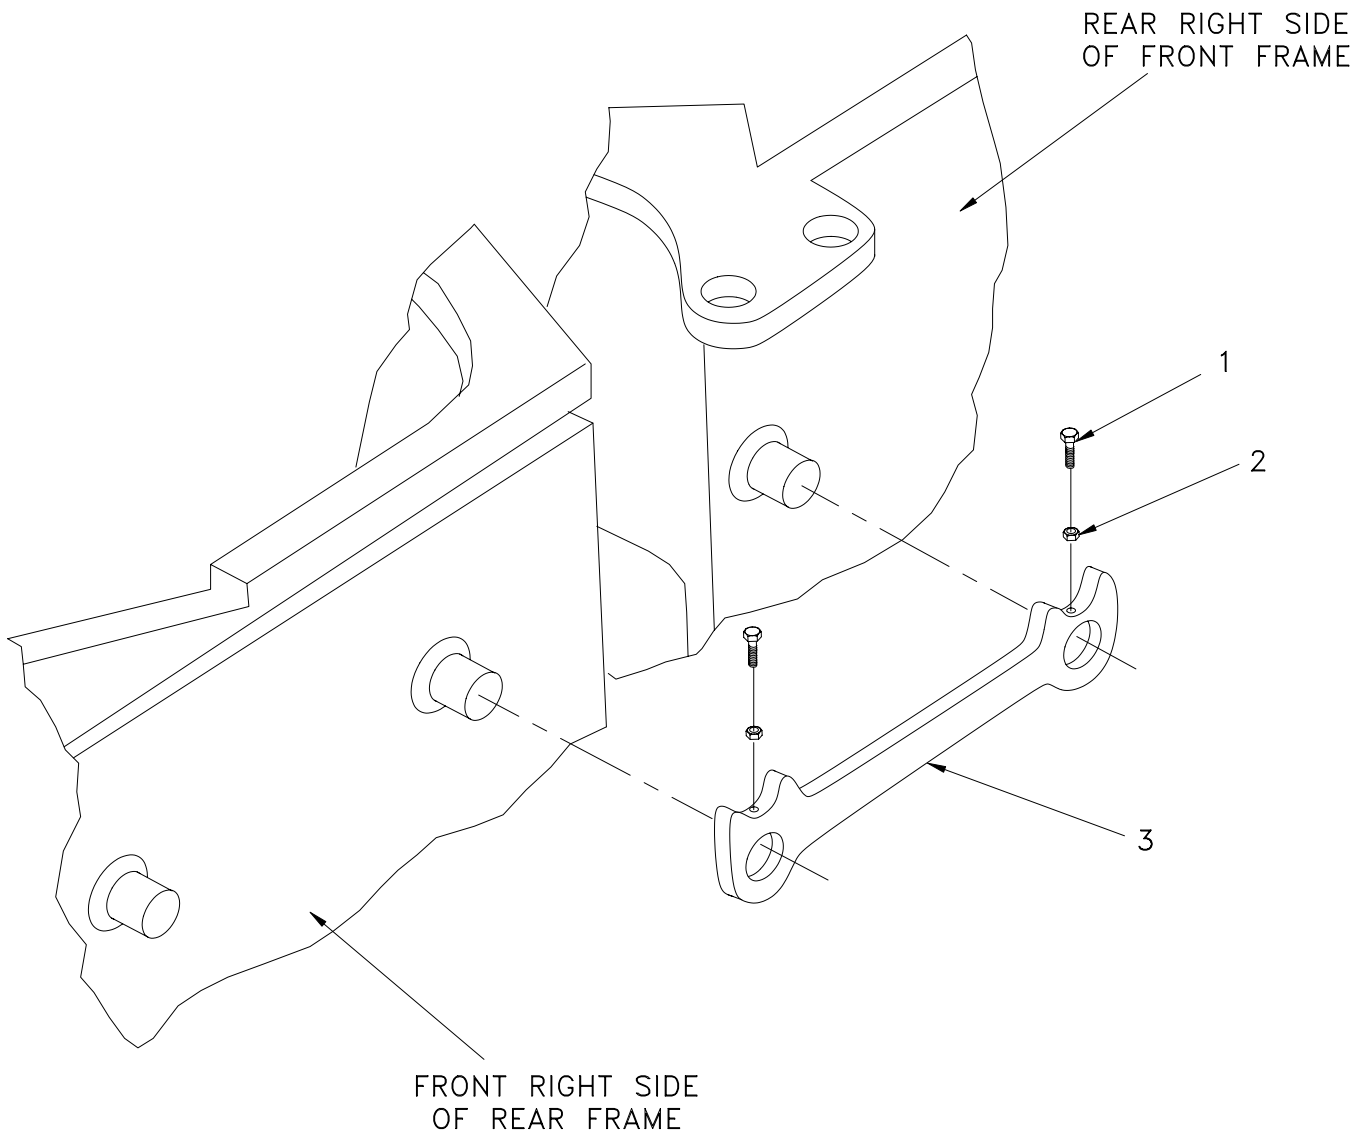

### Steering Lock

Item	Part No.	Qty	Description	Item	Part No.	Qty	Description
1	R1938397	1	Frame Lock				
2	R13811036	2	Capscrew				
3	R13809556	2	Nut				