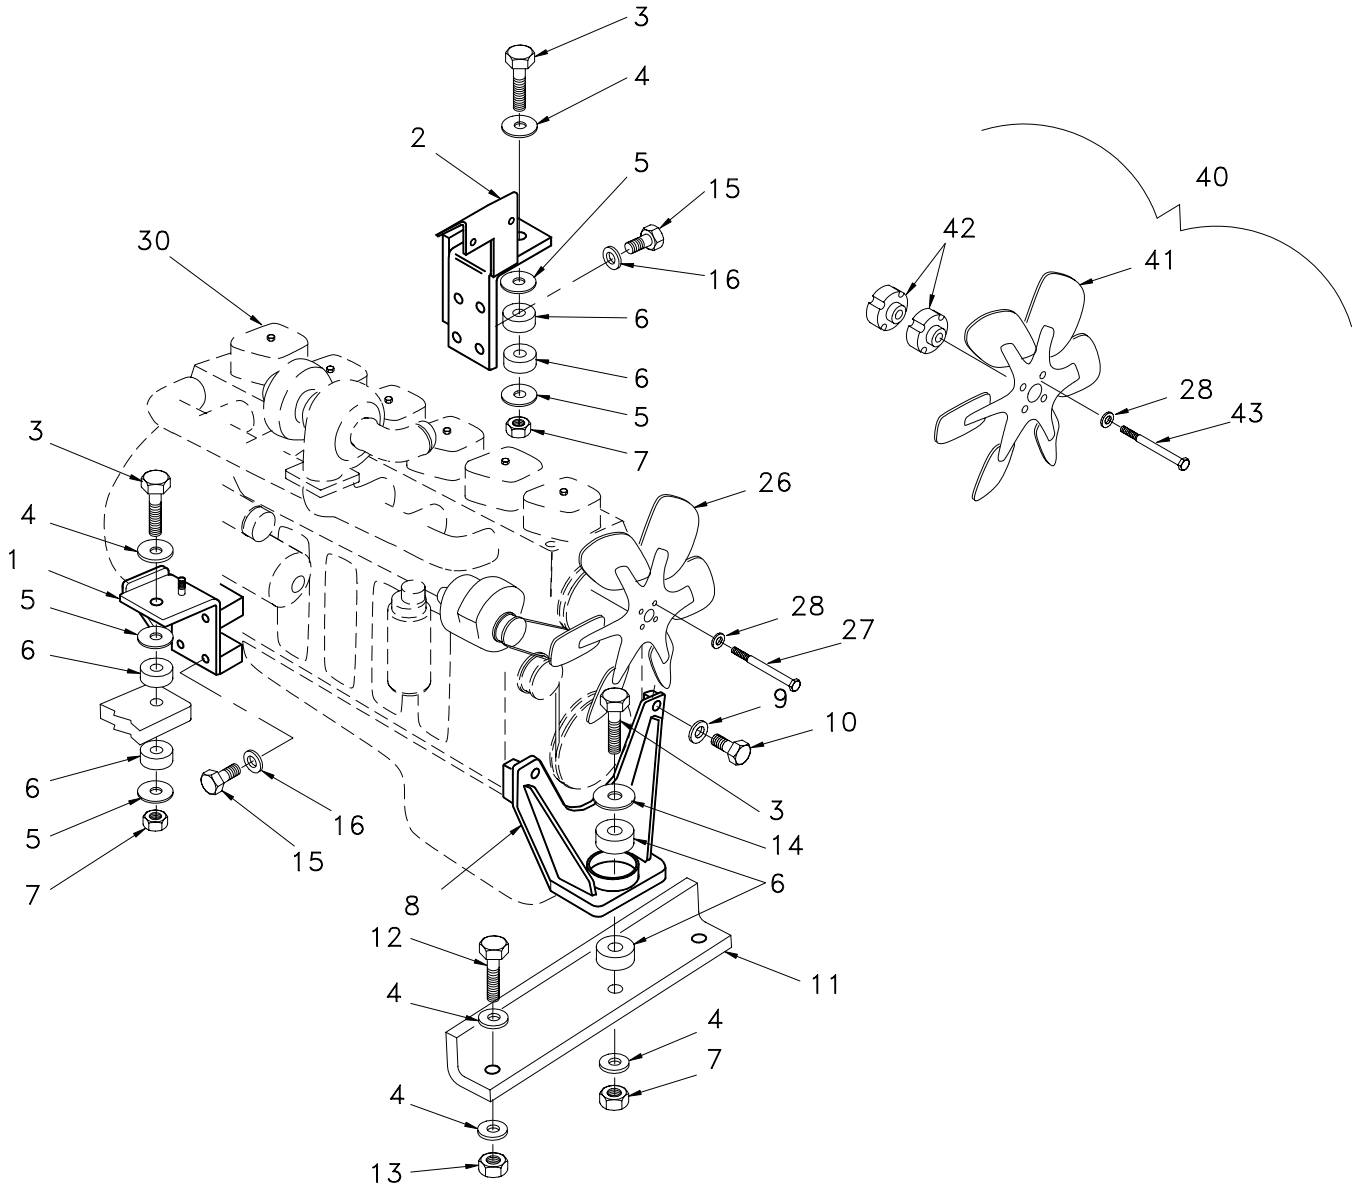

Engine Installation

Item	Part No.	Qty	Description	Item	Part No.	Qty	Description
1	R15463	1	. Motor Mount	13	R13811195	2	. Locknut
2	R15494	1	. Motor Mount, LH	14	R1922486	1	. Plate
3	R13811132	3	. Capscrew	15	R13811228	8	. Capscrew
4	R13811435	7	. Hard Washer	16	R13811432	8	. Hard Washer
5	R1936529	4	. Washer	26	R10295	1	. Fan
6	R1921221	6	. Isolator Mount	27	R13811215	4	. Capscrew
7	R13811469	3	. Locknut	28	R13811458	4	. Hard Washer
8	R1934258	1	. Engine Mount Assembly	30	R15430	1	. Engine
9	R13811433	4	. Hard Washer	40	R11321		Fan Installation, Suction
10	R13811236	4	. Capscrew	41	R12575700	1	. Fan
11	R1938184	1	. Engine Mount	42	R11150	2	. Fan Spacer
12	R13809383	2	. Capscrew	43	R13811218	4	. Capscrew