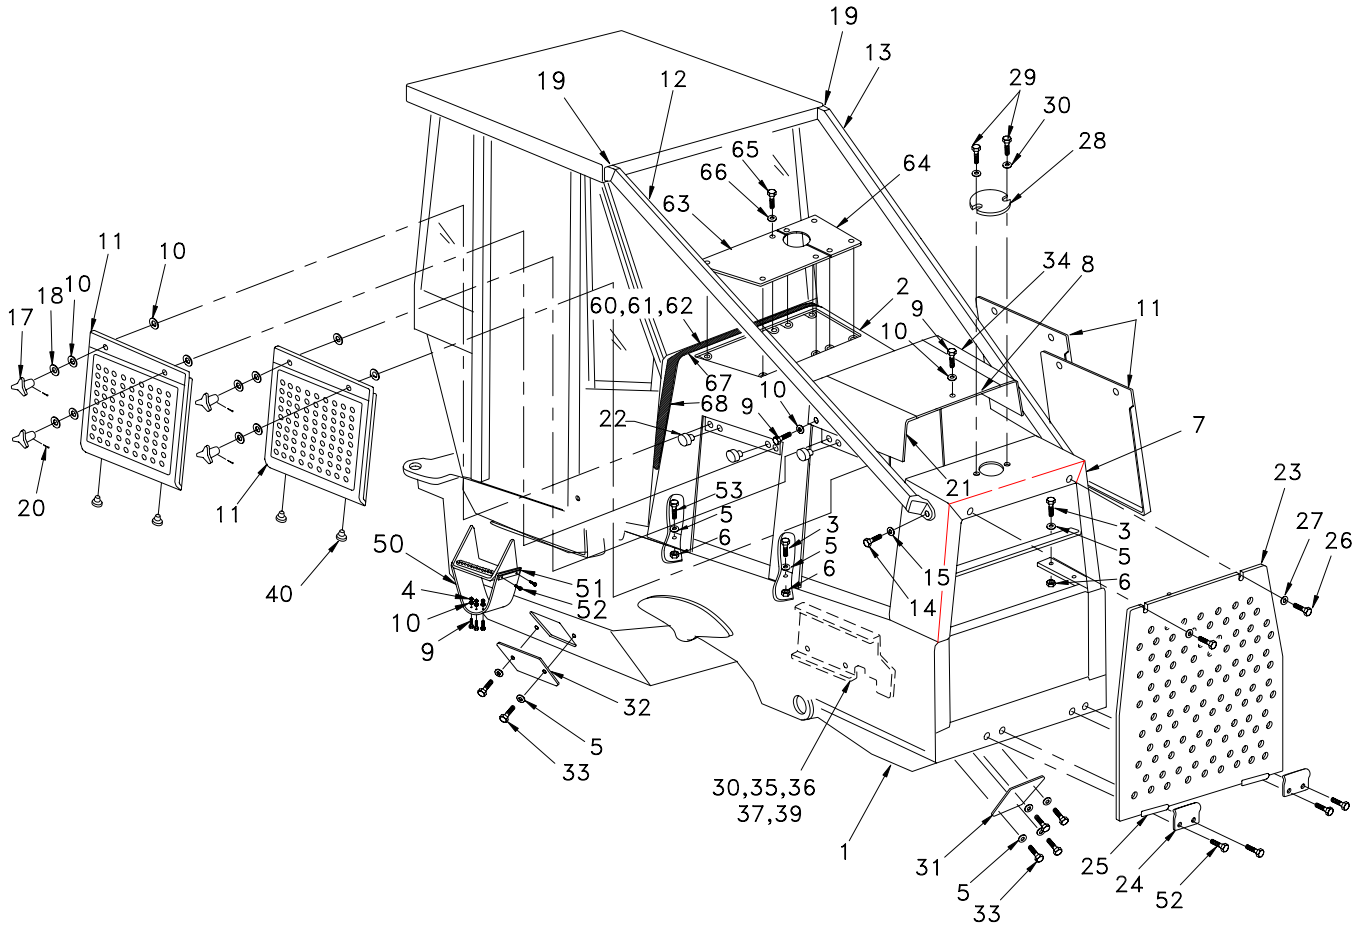

Front Frame

Item	Part No.	Qty	Description	Item	Part No.	Qty	Description
1	R14460	1	. Frame, Front	27	R2354558	2	. Washer
2	R13704	1	. Cowl Assembly	28	R1935185	1	. Plate,Cover
3	R13811123	6	. Capscrew	29	R13811035	2	. Capscrew
4	R13806826	12	. Locknut	30	R13811431	10	. Hard Washer
5	R13811435	16	. Hard Washer	31	R1937917	1	. Cover
6	R13811195	8	. Locknut	32	R1937203	2	. Cover Assembly
7	R13730	1	. Hardnose	33	R13811122	8	. Capscrew
8	R13766	1	. Plate, Hood	34	R14547	1	. Support, LH
9	R13811076	20	. Capscrew	35	R14383	1	. Guard, Cylinder RH
10	R13811433	48	. Hard Washer	36	R14384	1	. Guard, Cylinder LH
11	R13773	4	. Panel	37	R13810858	8	. Capscrew
12	R13806	1	. Sweep, RH	39	R13812514	8	. Lockwasher
13	R13802	1	. Sweep, LH	40	R1939323	8	. Bumper, Snap-In
14	R13811144	2	. Capscrew	50	R14579	2	. Step, Flex
15	R13811457	2	. Flat Washer	51	R14580	4	. Bar
17	R1931189	8	. Knob Assembly, Hand	52	R13811077	16	. Capscrew
18	R1939327	8	. Washer, Rubber	53	R13811124	2	. Capscrew
19	R14613	8	. Puck	60	R13811431	24	. Hard Washer
20	R13809742	8	. Pin, Spring	61	R13811191	20	. Locknut
21	R14546	1	. Support, RH	62	R13727	1	. Trim
22	R1939324	8	. Bumper	63	R13725	1	. Plate, Cover
23	R1932903	1	. Grille	64	R13772	1	. Plate, Cover
24	R1932802	2	. Strap	65	00217219	8	. Capscrew
25	R1932401	2	. Bracket	66	R13811433	8	. Hard Washer
26	R13811075	2	. Capscrew	67	R14493	2	. Plate
				68	R14496	1	. Bar