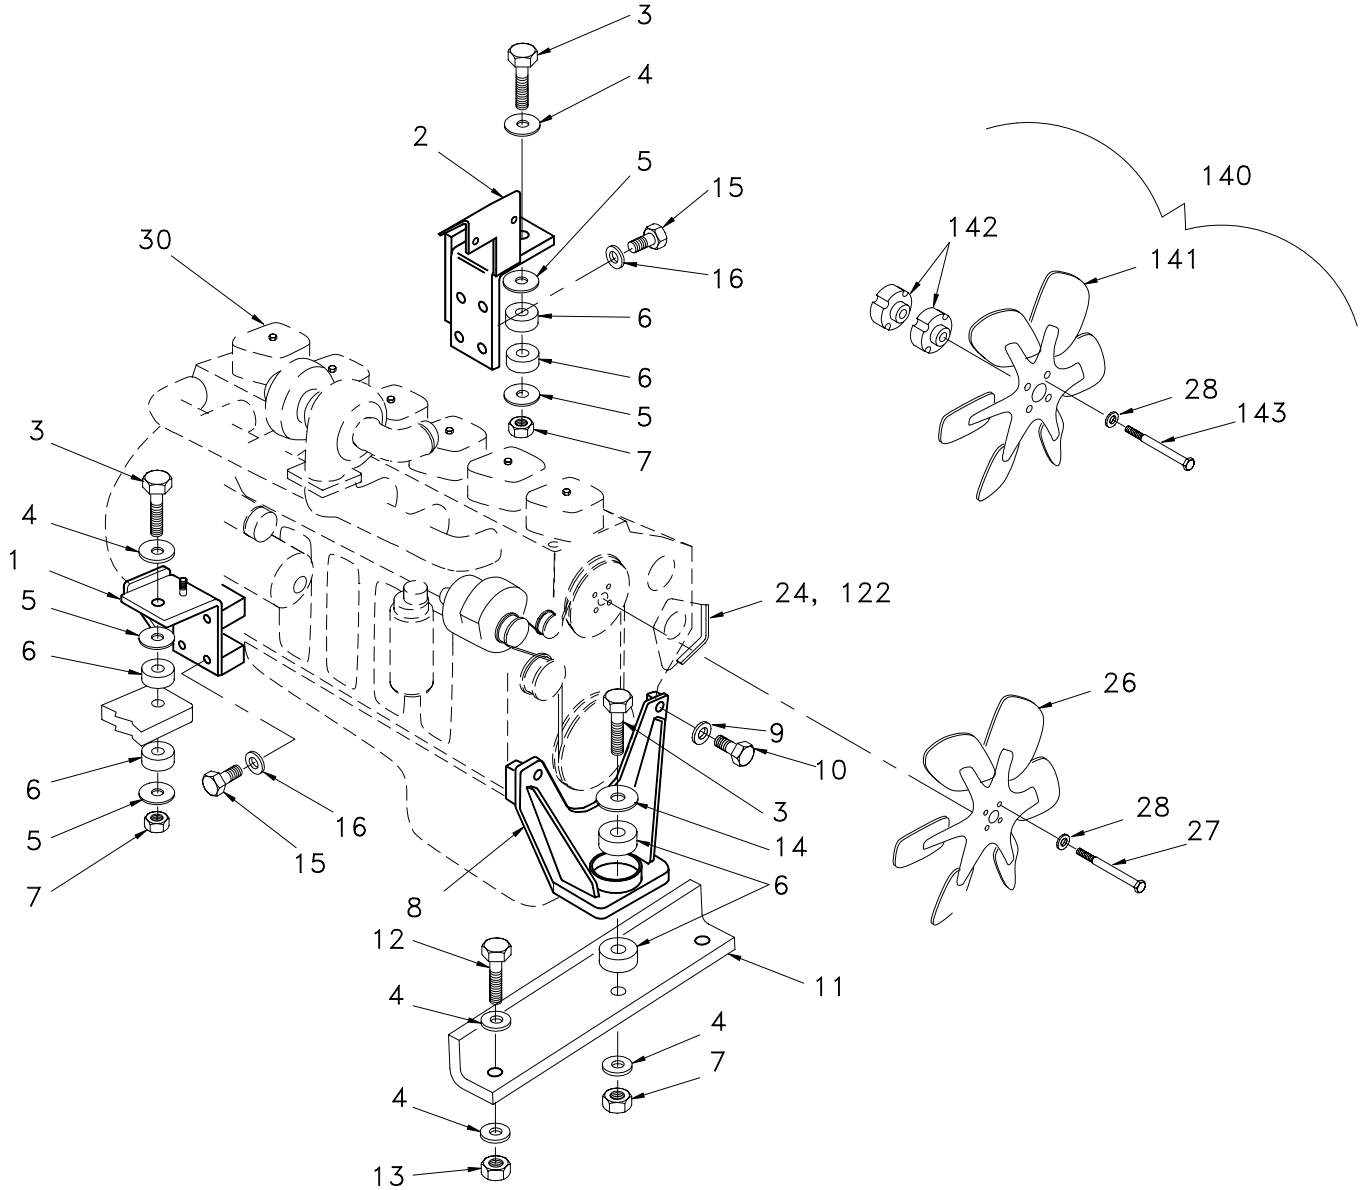

Engine Installation

Item	Part No.	Qty	Description	Item	Part No.	Qty	Description
1	R15463	1	. Motor Mount	14	R1922486	1	. Plate
2	R15494	1	. Motor Mount, LH	15	R13811228	8	. Capscrew
3	R13811132	3	. Capscrew	16	R13811432	8	. Hard Washer
4	R13811435	5	. Hard Washer	24	R618053	3	. Gasket
5	R1936529	4	. Washer	26	R10295	1	. Fan
6	R1921221	6	. Isolator Mount	27	R13811215	4	. Capscrew
7	R13811469	3	. Locknut	28	R13811458	16	. Hard Washer
8	R1934258	1	. Engine Mount Assembly	30	R15430	1	. Engine
9	R13811433	4	. Hard Washer	122	R18884	1	. Mounting
10	R13811236	4	. Capscrew	140	R11321		Fan Installation, Suction
11	R1938184	1	. Engine Mount	141	R12575700	1	. Fan
12	R13809383	2	. Capscrew	142	R11150	2	. Fan Spacer
13	R13811195	2	. Locknut	143	R13811218	4	. Capscrew