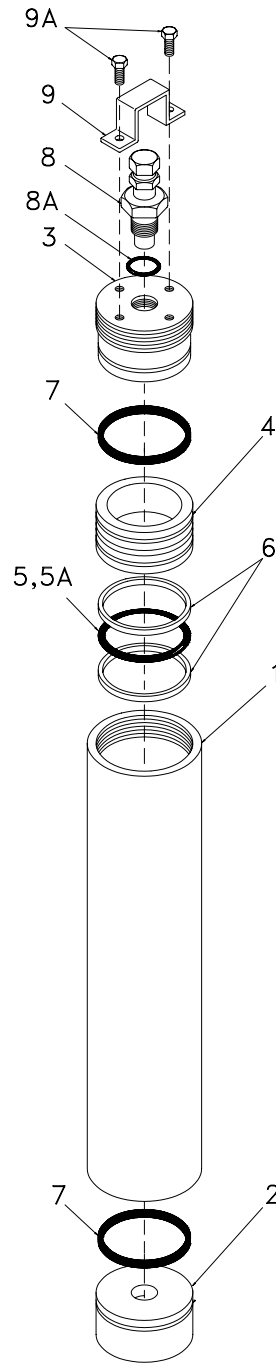

Accumulator

Item	Part No.	Qty	Description	Item	Part No.	Qty	Description
	R14395		Accumulator				
1	NSS	1	. Body	7A	*a -----	2	. Back-up Ring
2	R15061	1	. Hydraulic End Cap	8	R15064	1	. Gas Valve
3	R15062	1	. Gas End Cap	8A	*a -----	1	. O-Ring
4	R15063	1	. Piston	9	R15065	1	. Protector
5	*a -----	1	. O-Ring	9A	R15066	2	. Capscrew
5A	*a -----	2	. Back-up Ring				
6	*a -----	2	. Piston Ring				
7	*a -----	2	. O-Ring				
					*a Service Kit P/N R14768