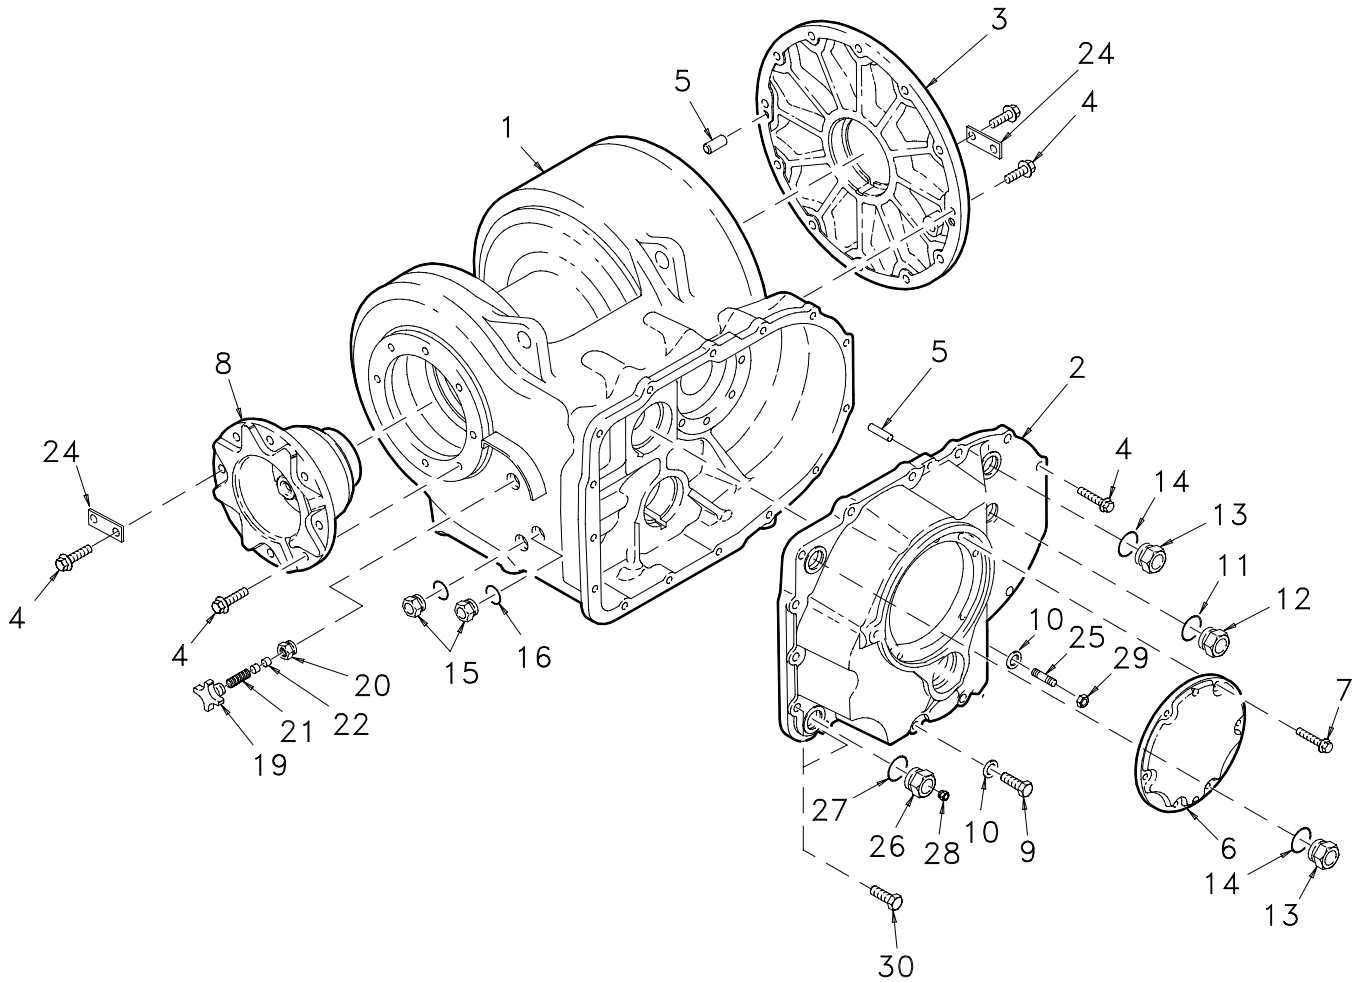

Winch Assembly

Item	Part No.	Qty	Description	Item	Part No.	Qty	Description
R14235 Winch Assembly							
1	NSS	1	. Frame	19	1314547W	1	. Knob
2	*a 1314516W	1	. Cover, Front	20	*b 2300174W	1	. Insert
3	*a 1314480W	1	. Cover, LH	21	1314502W	1	. Spring
4	1314566W	31	. Capscrew	22	2300276W	1	. Pad
5	136625W	4	. Pin	23	2300266W	1	. Kit-Seal Ring Sleeve
6	*a 1314421W	1	. Cover, Brake	24	2302175W	2	. Bracket
7	*a 398943W	6	. Capscrew	25	2302176W	1	. Stud
8	1314499W	1	. Cover, RH	26	2301295W	1	. Fitting
9	18596W	2	. Capscrew	27	16487W	1	. O-Ring
10	221771W	3	. Washer	28	150879	1	. Fitting
11	14595W	1	. Fitting	29	15058W	1	. Nut
12	16484W	1	. O-Ring	30	398888W	2	. Capscrew
13	14604W	2	. Fitting				
14	16487W	1	. O-Ring				
15	216590W	2	. Fitting				
16	16485W	1	. O-Ring				

*a Use 313022W Sealant

*b Use 318702W Loctite