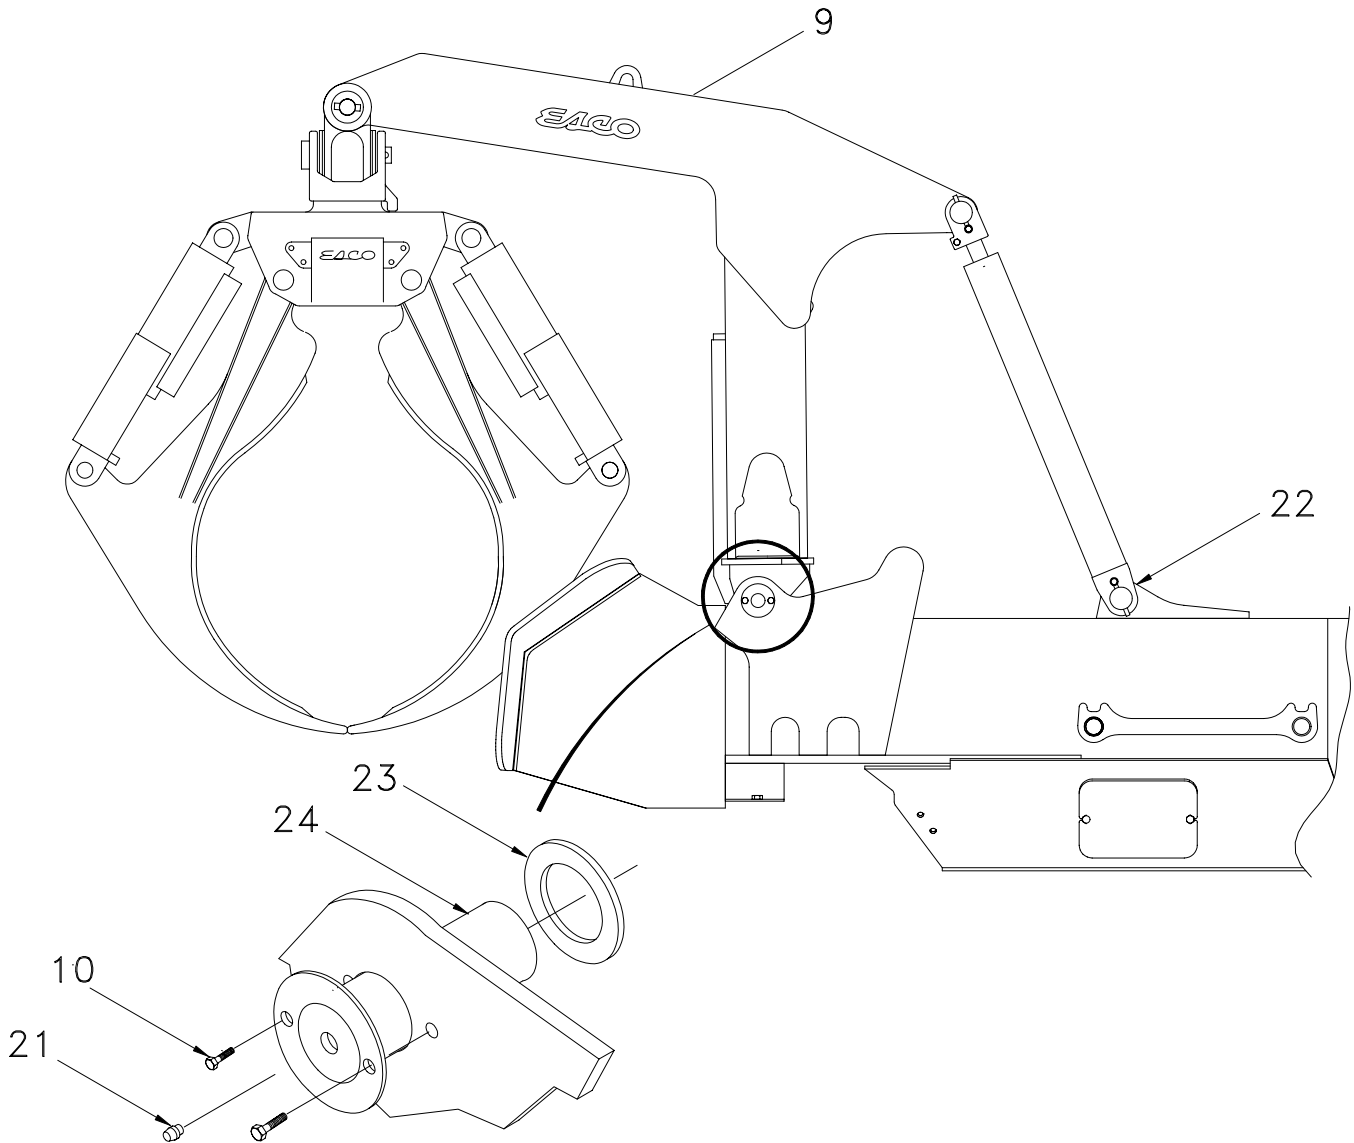

Hi-Vis Grapple Installation

Item	Part No.	Qty	Description	Item	Part No.	Qty	Description
9	R10599	1	. 104" Hi-Vis Grapple	22	R1574466	4	. Bearing
10	R13801842	4	. Capscrew	23	R1905176	8	. Shim
21	00191758	2	. Lube Fitting	24	R1939296	2	. Pin Assembly