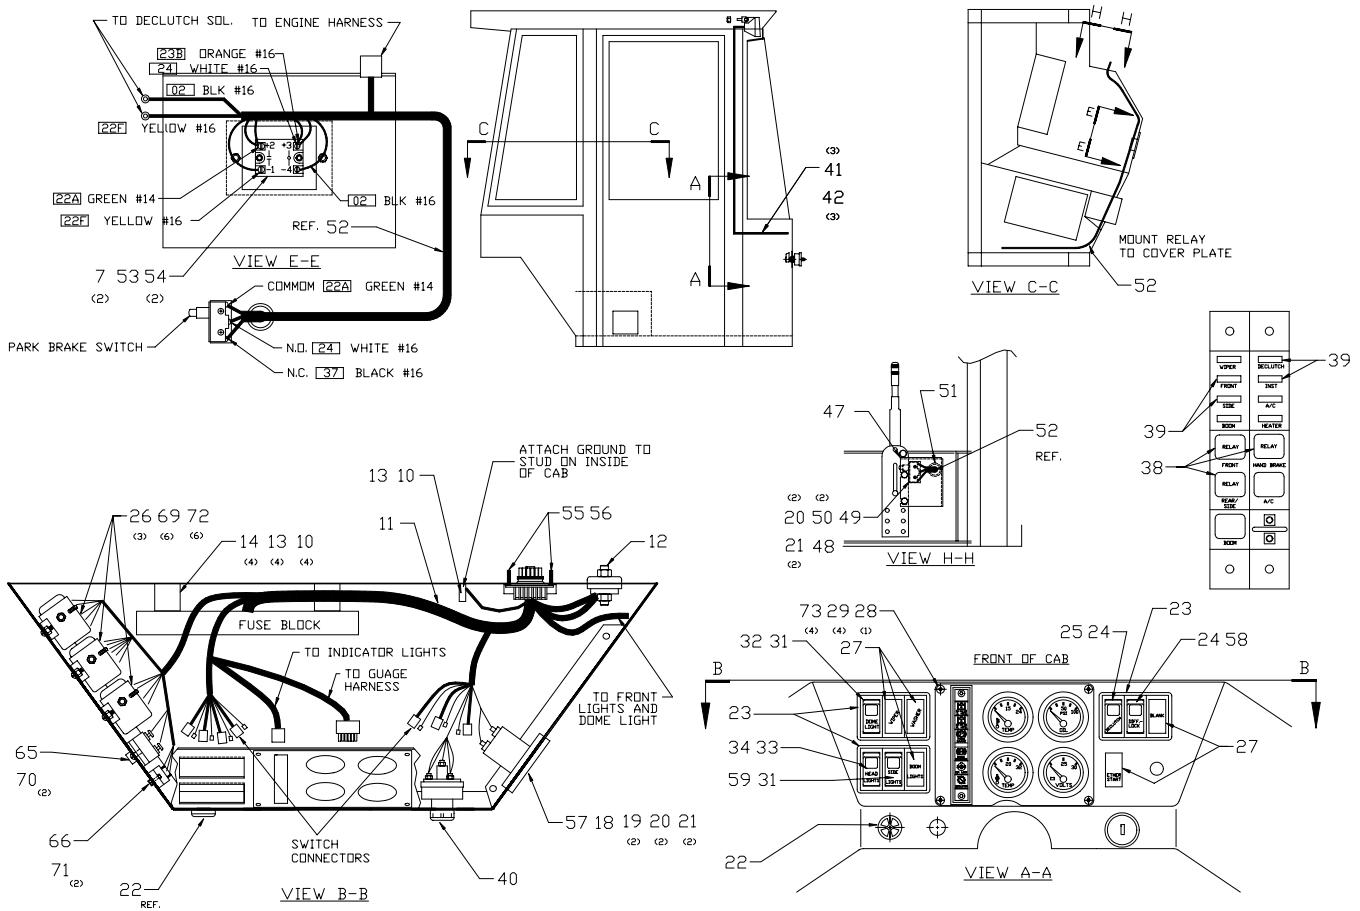

Cab Electrical System

Item	Part No.	Qty	Description	Item	Part No.	Qty	Description
7	R13805118	2	. Lock Nut	34	R11174	1	. Light Symbol
10	R13807439	5	. Esna Nut	38	R13661	3	. Relay
11	R15490	1	. Cab Wire Harness	39	R740781	4	. Fuse
12	R10581	1	. Battery Feeder Stud	40	207155	1	. Ignition Switch w/Keys
13	R13802619	5	. Flat Washer	47	R13794	1	. Cover Plate
14	R13654	4	. Spacer	48	R13795	1	. Spacer Plate
17	223799	2	. Esna Nut	49	R13796	1	. Switch
18	R2515307	1	. Gauge Face Plate	50	R13807171	2	. Machine Screw
19	R13809375	2	. Machine Screw	51	R1307115	1	. Grommet
20	R13803444	4	. Locknut	52	R15511	1	. Declutch Wire Harness
21	R13809573	4	. Lockwasher	53	R11754	1	. Solid State Relay
22	R10547	1	. Buzzer	54	R13809458	2	. Machine Screw
23	234740	3	. Mtg Frame	55	00103339	2	. Flat Washer
24	237688	2	. Switch, 24V	56	235620	8	. Esna Nut
25	R14499	1	. Declutch Symbol	57	R2552367	1	. Hourmeter
26	229301	3	. Relay	58	R13674	1	. Dif-Lok Symbol
27	234509	5	. Blank Cover	59	236486	1	. Light Front Symbol
28	* R13744	1	. Instr. Panel Assembly (302.01B)	65	R13663	1	. Circuit Breaker
29	R189007	4	. Capscrew	66	R13664	1	. Circuit Breaker
31	234736	2	. Switch, 24V	69	241997	6	. Machine Screw
	234508	1	. . . Socket	71	NA	2	. Screw
	236901	1	. . . Bulb	72	NA	2	. Screw
32	R11177	1	. Light Symbol	73	NA	6	. Nut
33	R13800	1	. Switch	73	233880	4	. Esna Nut