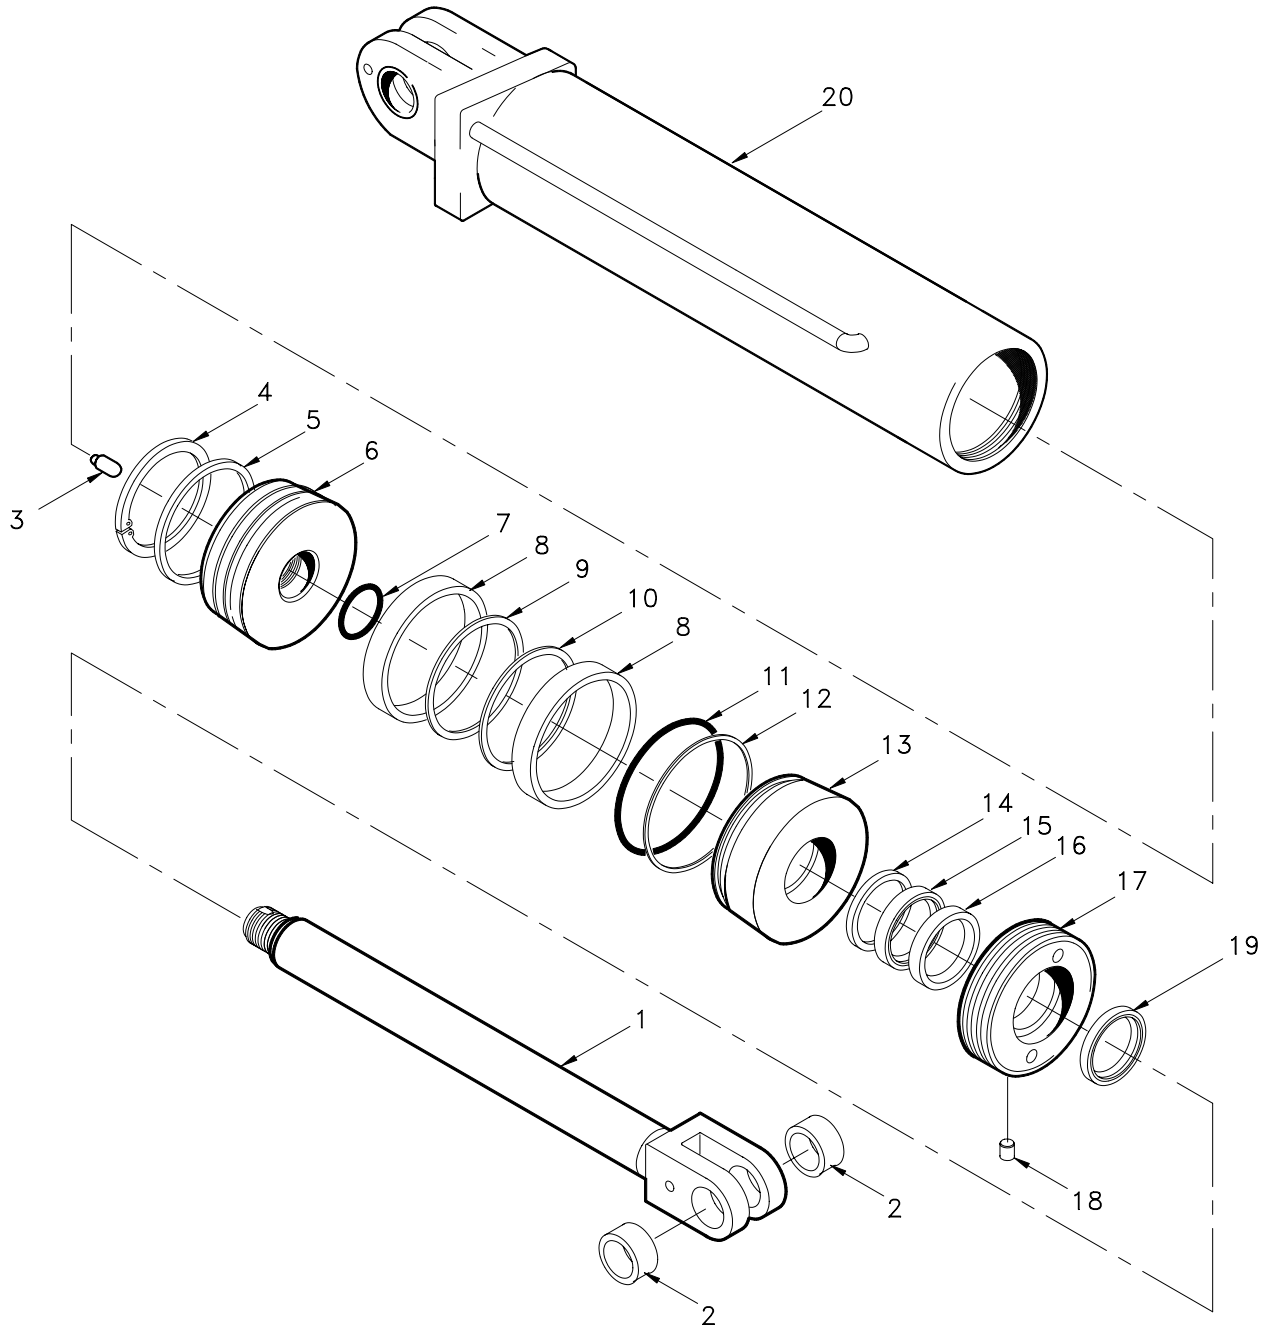

SN H67: 1505-1507, 1509, 1516, 1518-1519, 1521, 1523-1524, 1528-1533, 1538-1540, 1544, 1546-1547, 1554, 1562-1567, 1573-1577, 1580-1584, 1587-1591, 1594-1597, 1611, 1617, 1619-1622, 1624-1625, 1627-1631, 1633-1634, 1636-1638, 1641-1644, 1646

Parallelogram Arch/Boom Hydraulic Cylinder

Item	Part No.	Qty	Description	Item	Part No.	Qty	Description
	R2552115		Parall. Arch/Boom Cylinder				
1	R2552111	1	. Stem & Eye Assembly	12	*a -----	1	. Ring
2	R1573309	2	. . Bearing	13	R2552108	1	. Packing Gland
3	R2552116	1	. Dowel Pin	14	*a -----	1	. Ring
4	R12577380	1	. Retainer Ring	15	*a -----	1	. Seal
5	R2553563	1	. Washer	16	*a -----	1	. Bearing
6	R2552113	1	. Piston	17	R2552109	1	. Retainer, Gland
7	R13805321	2	. O-Ring	18	*a -----	1	. Plug
8	R12002971	1	. Ring	19	*a -----	1	. Wiper
9	R2553206	1	. Ring	20	R2526177	1	. Barrel & Base Assembly
10	R1503463	1	. Ring				
11	R13805282	1	. O-Ring				
					*a Seal Kit P/N R2551403