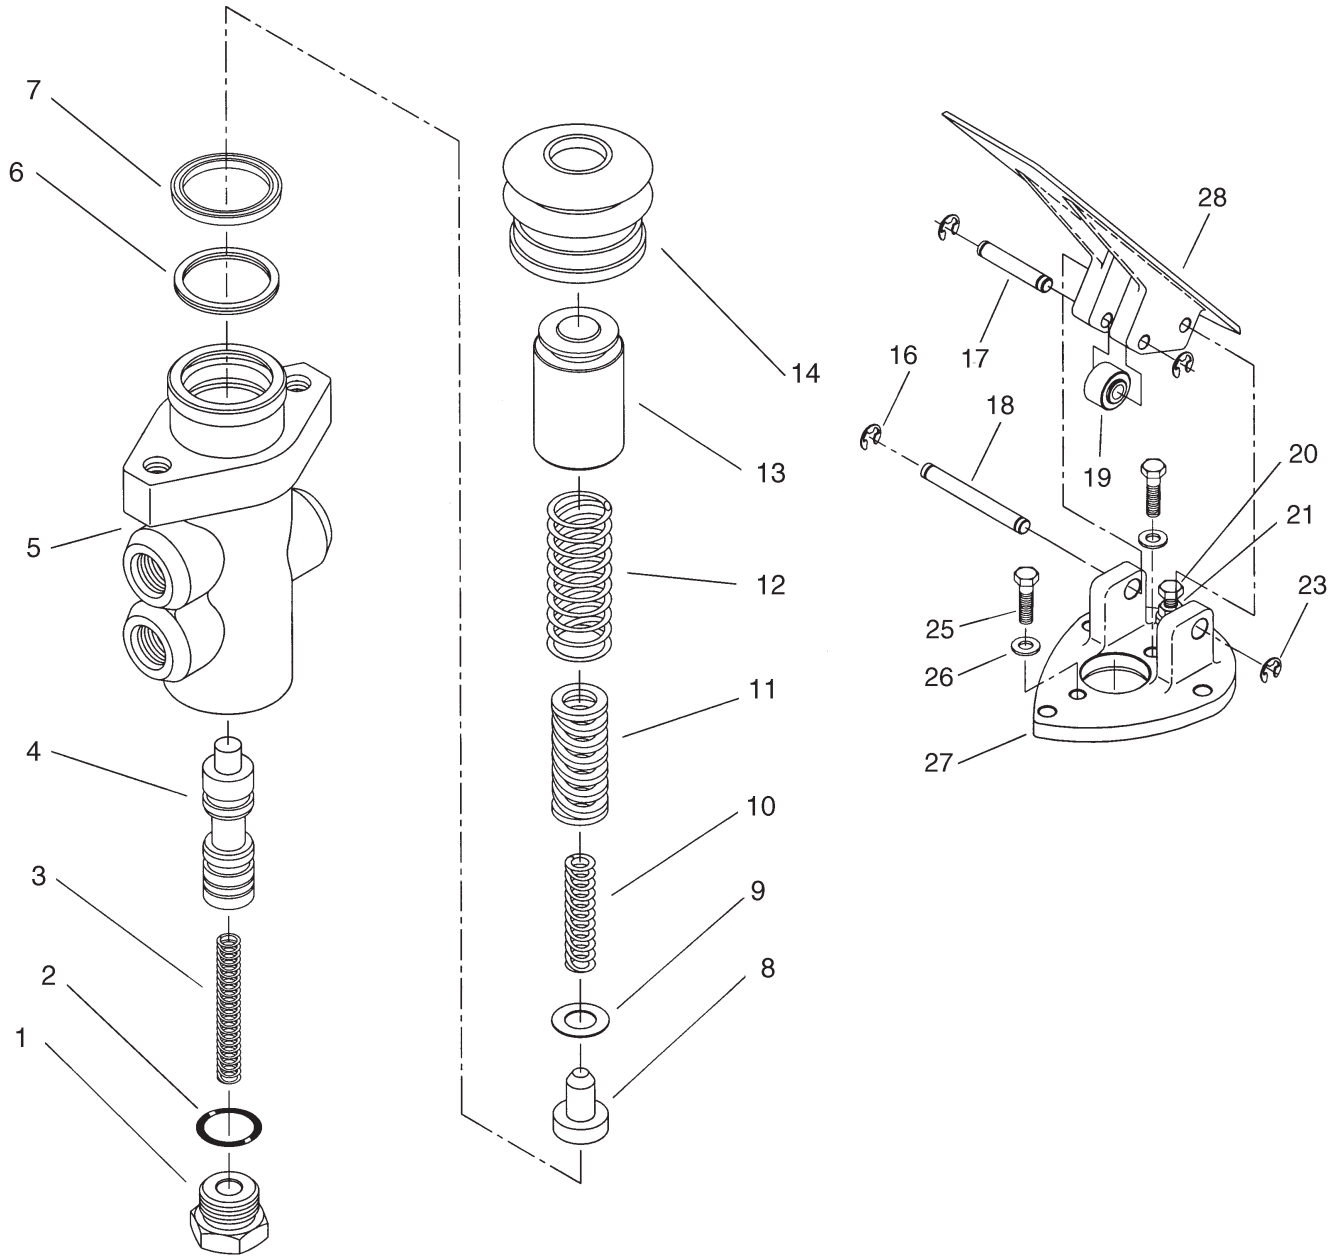

Brake Valve

Item	Part No.	Qty	Description	Item	Part No.	Qty	Description
	245024		Brake Valve				
	256643	1	. Valve Assembly		256642	1	. Pedal & Base Assembly
1	-----	1	.. End Plug	16	-----	3	.. E-Ring
2	* -----	1	.. O-Ring	17	-----	1	.. Pin
3	-----	1	.. Spring	18	-----	1	.. Pin
4	-----	1	.. Spool	19	-----	1	.. Cam
5	-----	1	.. Housing	20	-----	1	.. Capscrew
6	* -----	1	.. Seal	21	-----	1	.. Nut
7	* -----	1	.. Cup	23	-----	1	.. E-Ring
8	-----	1	.. Retainer Assembly	25	* -----	2	.. Capscrew
9	-----	A/R	.. Shim	26	-----	2	.. Washer
10	-----	1	.. Spring	27	-----	1	.. Base
11	-----	1	.. Spring	28	-----	1	.. Pedal
12	-----	1	.. Spring				
13	-----	1	.. Piston				
14	* -----	1	.. Piston				

* Included in Repair Kit, P/N 245266