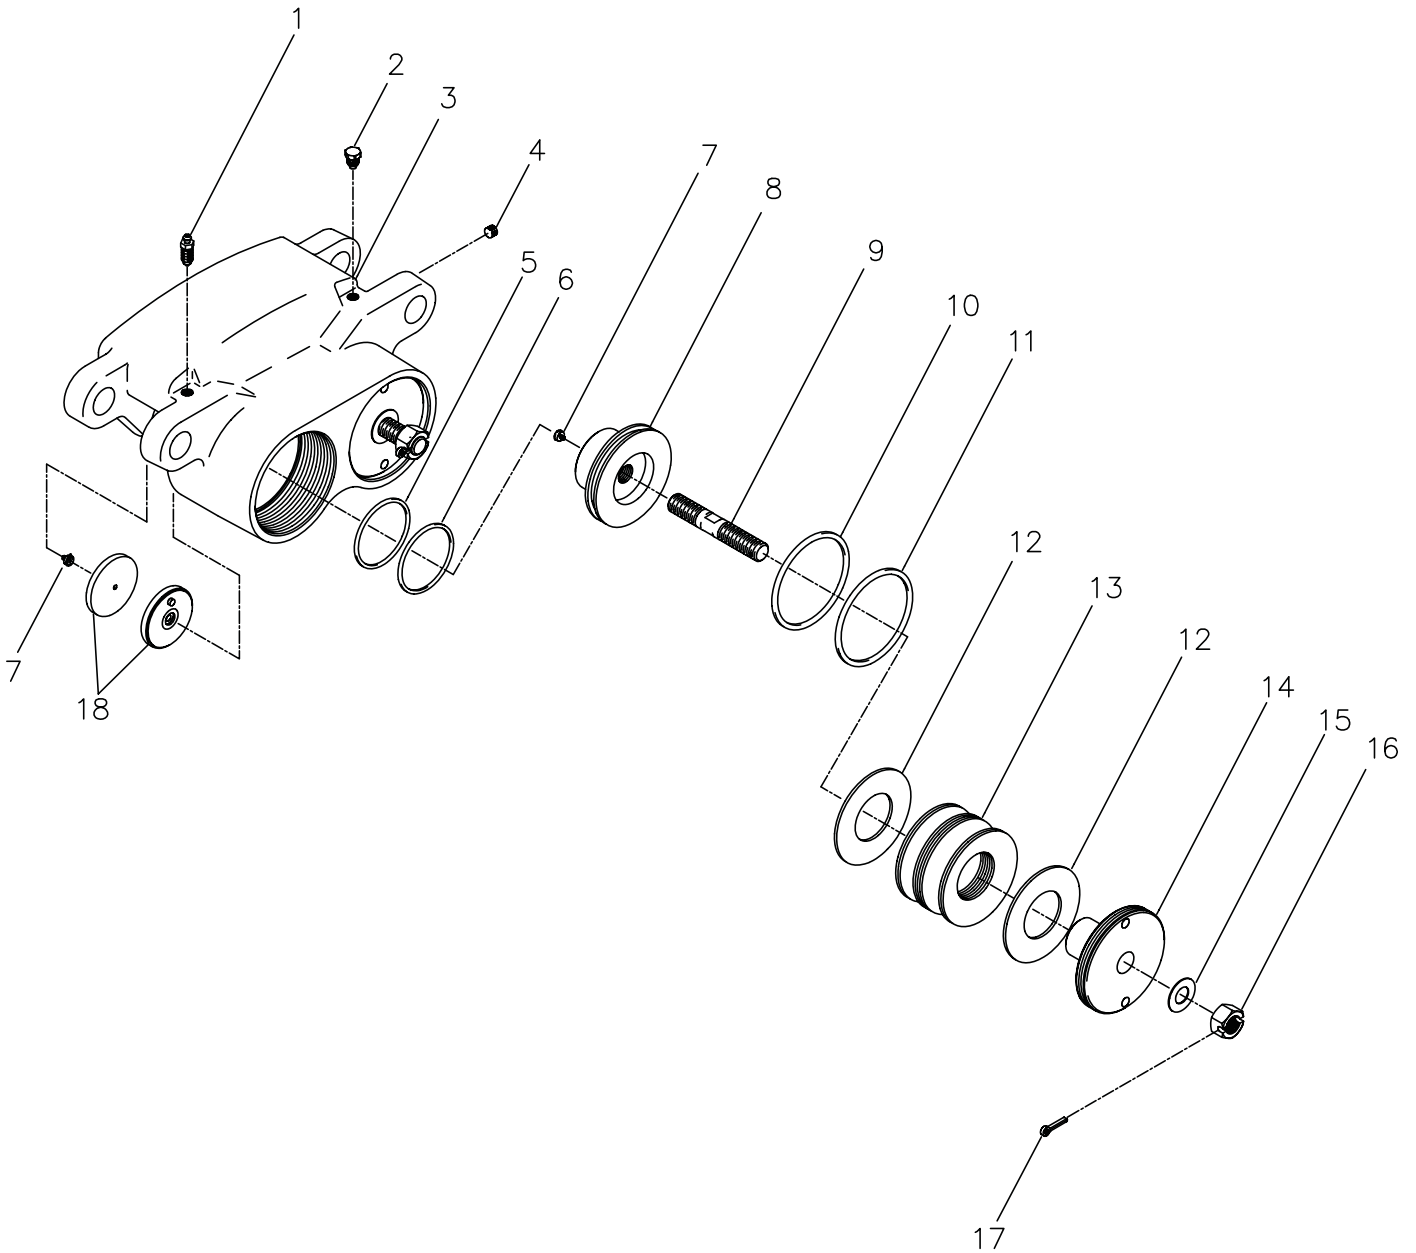

Parking Brake Caliper

Item	Part No.	Qty	Description	Item	Part No.	Qty	Description
	244409		Parking Brake Caliper				
1	229739	1	. Screw, Bleeder	10	*a*b 203464	2	. O-Ring
2	219622	1	. Plug	11	*a*b 225512	2	. Backup Ring
3	244759	1	. Housing, Brake	12	225519	4	. Washer
4	240745	1	. Plug	13	225520	16	. Spring, Washer
5	*a*b 225514	2	. Backup Ring	14	225508	2	. Cap, Spring
6	*a*b 225513	2	. Seal	15	225517	2	. Washer
7	*b 240400	4	. Retainer	16	225516	2	. Nut
8	*b 240399	2	. Piston	17	*b 244760	2	. Pin, Cotter
9	225515	2	. Stud	18	*b 229740	4	. Lining